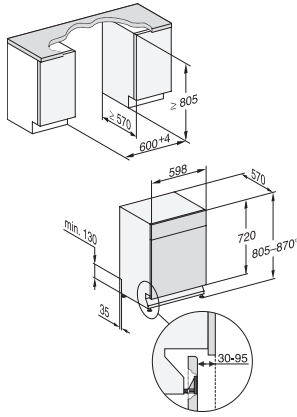

G 5332 SCU Selection

Oppvaskmaskin for plassering under benk
for optimale tørkeresultater takket være AutoOpen-tørking.

G7000, built under, dishwasher, 60cm (installation drawing)