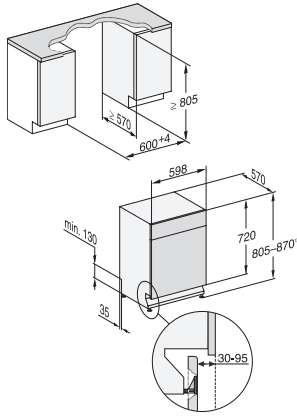

G 5330 SCU Active Plus

Oppvaskmaskin for plassering under benk
for optimale tørkeresultater takket være AutoOpen-tørking.

G7000, built under, dishwasher, 60cm (installation drawing)