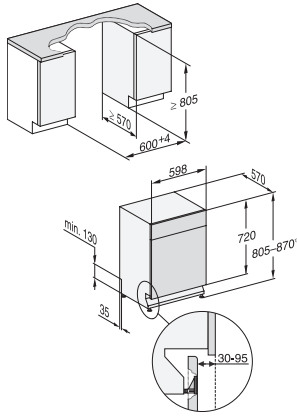

G 5310 SCU Active Plus

Oppvaskmaskin for plassering under benk
for optimale tørkeresultater takket være AutoOpen-tørking.

G7000, built under, dishwasher, 60cm (installation drawing)