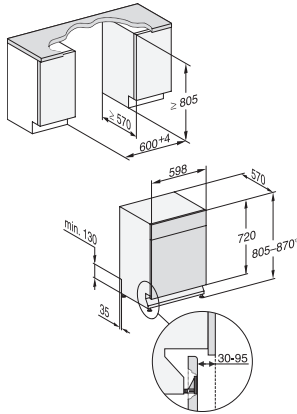

G 5310 SCU Active Plus

Oppvaskmaskin for plassering under benk
for optimale tørkeresultater takket være AutoOpen-tørking.

G7000, built under, dishwasher, 60cm (installation drawing)