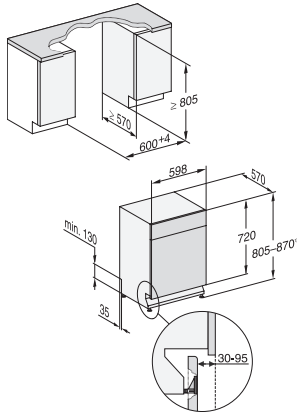

Nisjebredde minimal i mm	600
Nisjebredde maksimal i mm	600
Nisjehøyde minimal i mm	805
Nisjehøyde maksimal i mm	870
Nisjedybde i mm	570
Produktbredde i mm	598
Produkthøyde i mm	805
Produktdybde i mm	570
Produktdybde med åpnet dør i cm	116,5
Nettvekt i kg	44,0
Total tilkoblingsverdi i kW	2,00
Spenning i V	230
Sikring i A	10
Faseantall	1
Standard for elektrisk frekvens	50
Lengde vannintaksslange i cm	1,50
Lengde vannavløpsslange i cm	1,50
Lengde på elektrisk ledning i m	1,70

G7000, built under, dishwasher, 60cm (installation drawing)