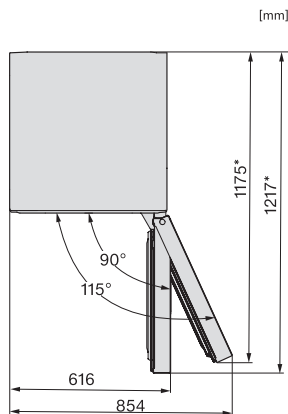

KFN4795CD bb, KS4783DD obsw/matt, KFN4898AD
grgr, KFN4799AD obsw/matt 125 Gala Edition, top view
(installation drawings)