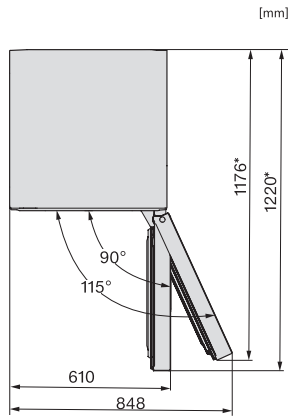

KFN 4898 AD

Frittstående-kjøøl/frys-kombinasjoner

for lang friskhet og god komfort takket være PerfectFresh Active og Freeze&Cool.

KFN4898CD bs, KS4887DD edt/cs, top view (footnote*)
(installation drawings)