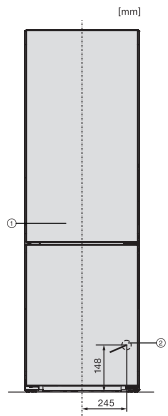

KFN 4898 AD

Frittstående-kjøøl/frys-kombinasjoner

for lang friskhet og god komfort takket være PerfectFresh Active og Freeze&Cool.

KFN4395DD, KFN4393FD, KFN4393DD, KFN4795DD bb, KFN4795CD bb, KFN4898CD, installation (footnote*)