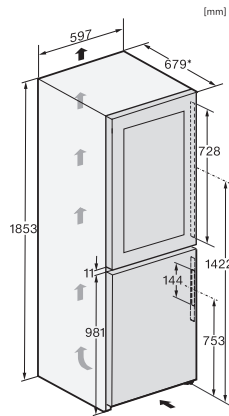

KWNS 4784 DE

Frittstående vin/frys-kombinasjon

med FlexiFrame, to separate temperatursoner og ActiveHumidity.

KWNS4784DE edt/cs, Rioja, installation sketch (footnote*)
(installation drawings)