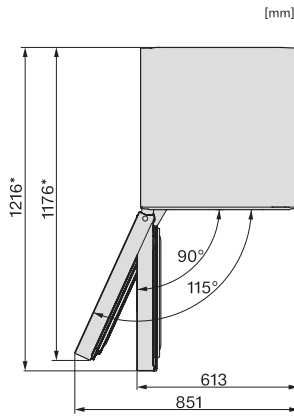

KWNS4784DE edt/cs, Rioja, top view (footnote*)
(installation drawings)