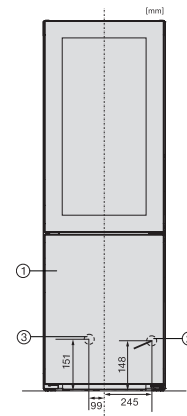

KWNS4784DE edt/cs, Rioja, installation (footnote*)
(installation drawings)