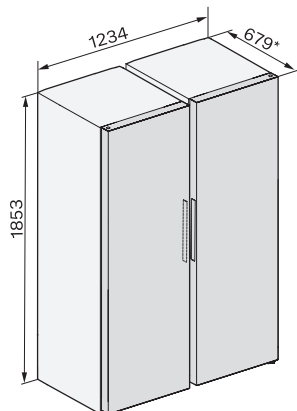

KWTS4785F, KS4887DD, KWTS4785F, KS4383ED,
KWTS4785F, KWNS4784DE, KWNS4784DE, KS4887DD,
installation sketch (*footnote)