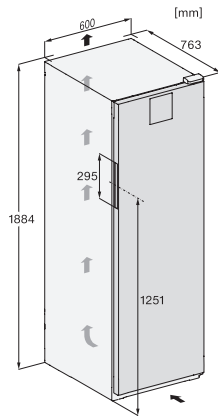

KWT 4584 E
Frittstående vinlagringseskap
med en temperatursone, ActiveHumidity og dørlås.

KWT4584E sw, Rioja, installation sketch (footnote*)
(installation drawings)