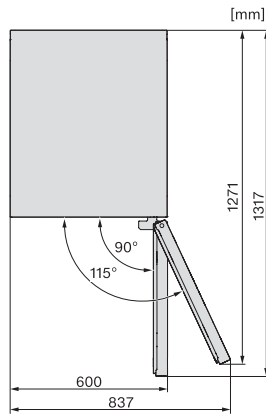

KWT4584E sw, Rioja, top view (footnote*) (installation
drawings)