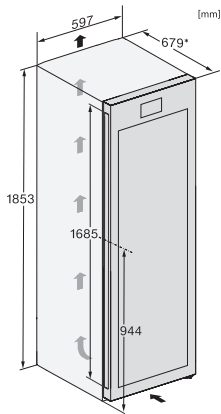

KWTS 4785 F 125 Gala Ed
Frittstående vinskab
med PresenterFrame, to separate temperatursoner og ActiveHumidity.

KWTS4785F obsw, Rioja, installation sketch (footnote*) (installation drawings)