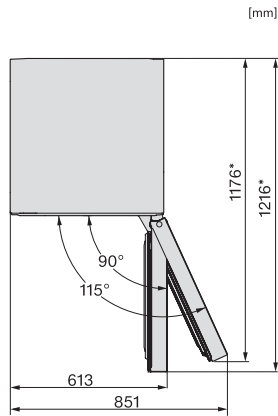

KWTS4785F obsw, Rioja, top view (footnote*) (installation drawings)