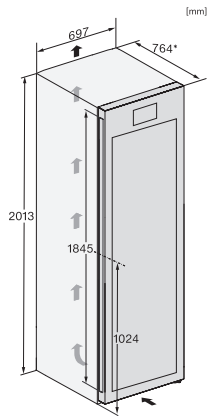

KWT 4999 F
Frittstående vinskap
med SommelierSet, FlexiFrame og tre separate temperatursoner.

KWT4999F obsw, KWT4995F obsw, Rioja, installation sketch (footnote*) (installation drawings)