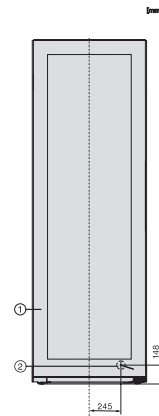

KWT 4999 F

Frittstående vinskap

med SommelierSet, FlexiFrame og tre separate temperatursoner.

EAN: 4002516612421 / Materialnummer: 12156870 /

Gammelt materialnummer: 39499962EU1

Strømforbruk i milliampere (mA)	1200
Spenning i V	220-240
Sikring i A	10
Faseantall	1
Frekvens i Hz	50-60
Lengde på elektrisk ledning i m	2,0
<b>Vedlagt tilbehør</b>	
Active AirClean-filter	•
Hvitt kritt	•

KWT 4999 F  
Frittstående vinskap  
med SommelierSet, FlexiFrame og tre separate temperatursoner.

KWT4999F obsw, KWT4995F obsw, Rioja, installation sketch (footnote\*) (installation drawings)

KWT4999F obsw, KWT4995F obsw, Rioja, top view (footnote\*) (installation drawings)