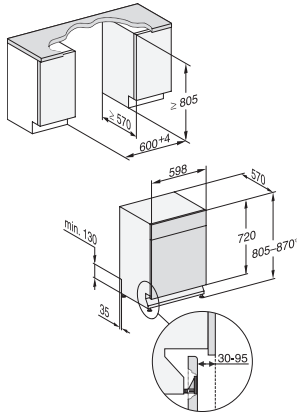

G 5110 SCU Active
Oppvaskmaskin for plassering under benk
i kjent Miele-kvalitet til gunstig pris.

G7000, built under, dishwasher, 60cm (installation drawing)