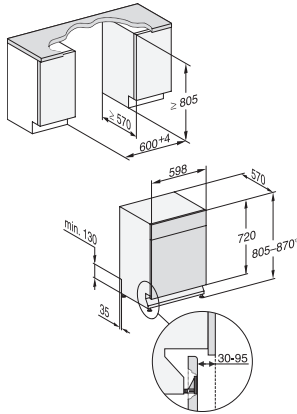

G 5110 U Active

Oppvaskmaskin for plassering under benk i kjent Miele-kvalitet til gunstig pris.

G7000, built under, dishwasher, 60cm (installation drawing)