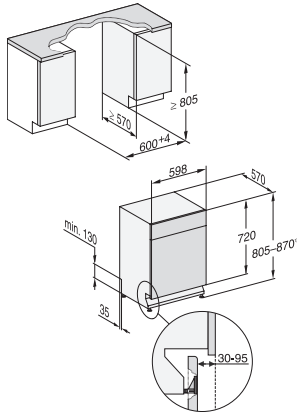

G 5110 U Active

Oppvaskmaskin for plassering under benk
i kjent Miele-kvalitet til gunstig pris.

G7000, built under, dishwasher, 60cm (installation drawing)