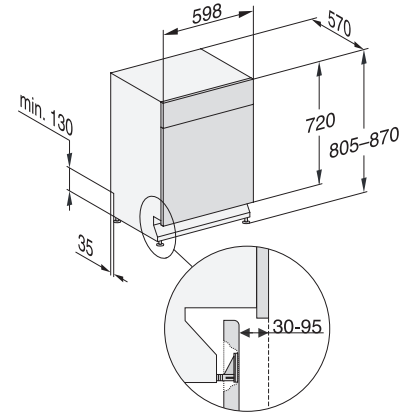

## G 5110 U Active

Oppvaskmaskin for plassering under benk  
i kjent Miele-kvalitet til gunstig pris.

EAN: 4002516611608 / Materialnummer: 12155800 /  
Gammelt materialnummer: 21511026NER

Tekniske data	
Nisjebredde minimal i mm	600
Nisjebredde maksimal i mm	600
Nisjehøyde minimal i mm	805
Nisjehøyde maksimal i mm	870
Nisjedybde i mm	570
Produktbredde i mm	598
Produkthøyde i mm	805
Produktdybde i mm	570
Produktdybde med åpnet dør i cm	116,5
Nettvekt i kg	43,0
Total tilkoblingsverdi i kW	2,00
Spenning i V	230
Sikring i A	10
Faseantall	1
Standard for elektrisk frekvens	50
Lengde vannintaksslange i cm	1,50
Lengde vannavløpsslange i cm	1,50
Lengde på elektrisk ledning i m	1,70
Vedlagt tilbehør	
1 x pakke UltraTabs (20 stk.)	•
Verdikupong 1 pakke UltraTabs (20 stk.) eller 3 pakker (à 60 stk.) til en spesialpris	•

## G 5110 U Active

Oppvaskmaskin for plassering under benk  
i kjent Miele-kvalitet til gunstig pris.

G7000, built under, dishwasher, 60cm (installation drawing)

G7000, NER, built under, XXL, dishwasher, 60cm (installation drawing)

G7000, built under, dishwasher, 60cm (installation drawing)