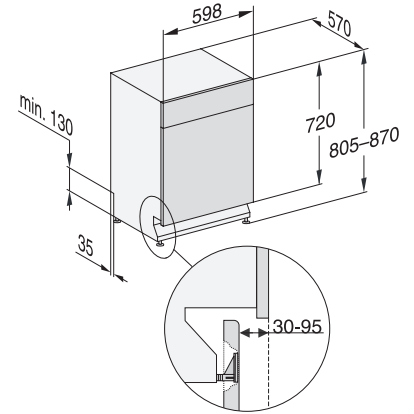

## G 5110 U Active

Oppvaskmaskin for plassering under benk  
i kjent Miele-kvalitet til gunstig pris.

EAN: 4002516611608 / Materialnummer: 12155800 /  
Gammelt materialnummer: 21511026NER

<b>Tekniske data</b>	
Nisjebredde minimal i mm	600
Nisjebredde maksimal i mm	600
Nisjehøyde minimal i mm	805
Nisjehøyde maksimal i mm	870
Nisjedybde i mm	570
Produktbredde i mm	598
Produkthøyde i mm	805
Produktdybde i mm	570
Produktdybde med åpnet dør i cm	116,5
Nettvekt i kg	43,0
Total tilkoblingsverdi i kW	2,00
Spenning i V	230
Sikring i A	10
Faseantall	1
Standard for elektrisk frekvens	50
Lengde vannintaksslange i cm	1,50
Lengde vannavløpsslange i cm	1,50
Lengde på elektrisk ledning i m	1,70
<b>Vedlagt tilbehør</b>	
1 x pakke UltraTabs (20 stk.)	•
Verdikupong for 1 pakke UltraTabs (20 stk.) eller 9 pakker til en spesialpris	•

## G 5110 U Active

Oppvaskmaskin for plassering under benk i kjent Miele-kvalitet til gunstig pris.

G7000, built under, dishwasher, 60cm (installation drawing)

G7000, NER, built under, XXL, dishwasher, 60cm (installation drawing)

G7000, built under, dishwasher, 60cm (installation drawing)