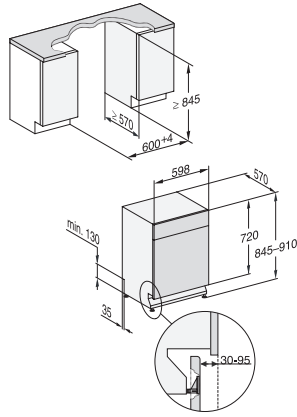

G7000, NER, built under, XXL, dishwasher, 60cm (installation drawing)