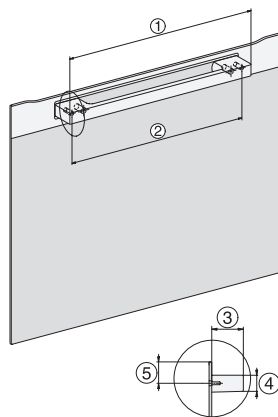

H 2861 BP

Stekeovn

i kombinerbar design med nettverksfunksjon, pyrolyse og FlexiClip-skinner.

EAN: 4002516660101 / Materialnummer: 12150470 /

Gammelt materialnummer: 22286145NER

Tekniske data	
Ovnsvolum i l	76
Antall rillehøyder	5
Antall rillehøyder i ovnsrom 1	5
Antall rillehøyder i ovnsrom 2	5
Kjennetegn for rillehøyder	•
Ovnsrombelysning	1 halogen-spot
Temperaturer i °C	30–300
Temperaturer min. i °C	30
Temperaturer maks. i °C	300
Nisjebredden min. i mm	560
Nisjebredden maks. i mm	568
Nisjehøyden min. i mm	590
Nisjehøyden maks. i mm	595
Nisjedybden i mm	550
Produktbredden i mm	595
Produktthøyden i mm	596
Produkttdybden i mm	569
Vekt i kg	47,0
Total tilkoblingsverdi i kW	3,60
Spennning i V	220-240
Frekvens i Hz	50
Sikring i A	16
Faseantall	1
Nettkabel med støpsel	•
Lengde på elektrisk ledning i m	1,50
Bytt lyspære	Kunde
Vedlagt tilbehør	
Stekebrett med PerfectClean	1
Universalpanne med PerfectClean	1
Bake- og stekerist	1
FlexiClip-skinner (par)	1
Uttakbare føringslister (par)	1

H 2861 BP

Stekeovn

i kombinerbar design med nettverksfunksjon, pyrolyse og FlexiClip-skinner.

installation H7000 XL, installation drawing

side view H7000 XL, installation drawings

built-in H7000 XL, installation drawing

H226x-1B/BP/E/EP/I/IP, H2x6xB/BP, H7x6xB/BP/BPX, installation drawings

DG2840, DG7x40, DGC7x4x, DG7x6x, DGC7x6x, DGD7635, DGM7x4x, DO7, H28B/BP, H7x4xB/BM/BP, H7x6xB/BP, installation drawing

side view H7000 XL build-under, installation drawing