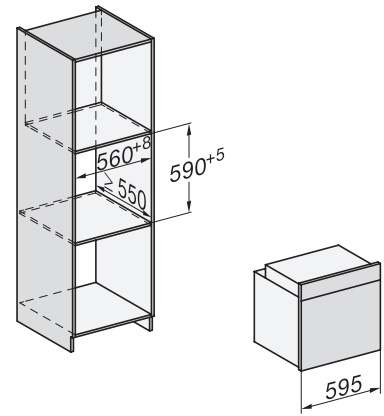

H 2861 B

Stekeovn

i kombinerbar design med nettverksfunksjon, PerfectClean og FlexiClip-skinner.

EAN: 4002516660095 / Materialnummer: 12150460 /

Gammelt materialnummer: 22286144NER

Tekniske data	
Ovnsvolum i l	76
Antall rillehøyder	5
Antall rillehøyder i ovnsrom 1	5
Antall rillehøyder i ovnsrom 2	5
Kjennetegn for rillehøyder	•
Ovnstrombelysning	1 halogen-spot
Temperaturer i °C	30–300
Temperaturer min. i °C	30
Temperaturer maks. i °C	300
Nisjebredden min. i mm	560
Nisjebredden maks. i mm	568
Nisjehøyde min. i mm	590
Nisjehøyde maks. i mm	595
Nisjedybde i mm	550
Produktbredde i mm	595
Produktthøyde i mm	596
Produktdybde i mm	569
Vekt i kg	42,0
Total tilkoblingsverdi i kW	3,50
Spennning i V	220-240
Frekvens i Hz	50
Sikring i A	16
Faseantall	1
Nettkabel med støpsel	•
Lengde på elektrisk ledning i m	1,50
Bytt lyspære	Kunde
Vedlagt tilbehør	
Stekebrett med PerfectClean	1
Universalpanne med PerfectClean	1
Bake- og stekerist	1
FlexiClip-skinner (par)	1
Uttakbare føringslister (par)	1

H 2861 B

Stekeovn

i kombinerbar design med nettverksfunksjon, PerfectClean og FlexiClip-skinner.

installation H7000 XL, installation drawing

side view H7000 XL, installation drawings

built-in H7000 XL, installation drawing