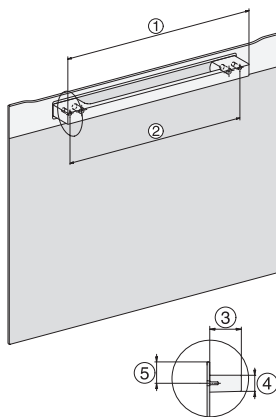

H 2861 B

Stekeovn

i kombinerbar design med nettverksfunksjon, PerfectClean og FlexiClip-skinner.

EAN: 4002516660095 / Materialnummer: 12150460 /

Gammelt materialnummer: 22286144NER

Tekniske data	
Ovnsvolum i l	76
Antall rillehøyder	5
Antall rillehøyder i ovnsrom 1	5
Antall rillehøyder i ovnsrom 2	5
Kjennetegn for rillehøyder	•
Ovnstrombelysning	1 halogen-spot
Temperaturer i °C	30–300
Temperaturer min. i °C	30
Temperaturer maks. i °C	300
Nisjebredden min. i mm	560
Nisjebredden maks. i mm	568
Nisjehøyde min. i mm	590
Nisjehøyde maks. i mm	595
Nisjedybde i mm	550
Produktbredde i mm	595
Produktthøyde i mm	596
Produktdybde i mm	569
Vekt i kg	42,0
Total tilkoblingsverdi i kW	3,50
Spennning i V	220-240
Frekvens i Hz	50
Sikring i A	16
Faseantall	1
Nettkabel med støpsel	•
Lengde på elektrisk ledning i m	1,50
Bytt lyspære	Kunde
Vedlagt tilbehør	
Stekebrett med PerfectClean	1
Universalpanne med PerfectClean	1
Bake- og stekerist	1
FlexiClip-skinner (par)	1
Uttakbare føringslister (par)	1

H 2861 B

Stekeovn

i kombinerbar design med nettverksfunksjon, PerfectClean og FlexiClip-skinner.

installation H7000 XL, installation drawing

side view H7000 XL, installation drawings

built-in H7000 XL, installation drawing

H226x-1B/BP/E/EP/I/IP, H2x6xB/BP, H7x6xB/BP/BPX, installation drawings

DG2840, DG7x40, DGC7x4x, DG7x6x, DGC7x6x, DGD7635, DGM7x4x, DO7, H28B/BP, H7x4xB/BM/BP, H7x6xB/BP, installation drawing

side view H7000 XL build-under, installation drawing