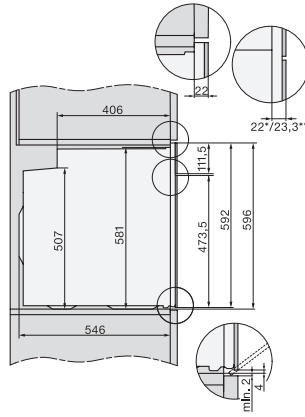

H 2861 BP

Stekeovn

i kombinerbar design med nettverksfunksjon, pyrolyse og FlexiClip-skinner.

EAN: 4002516660118 / Materialnummer: 12150390 /
Gammelt materialnummer: 22286125NER

Tekniske data	
Ovnsvolum i l	76
Antall rillehøyder	5
Antall rillehøyder i ovnsrom 1	5
Antall rillehøyder i ovnsrom 2	5
Kjennetegn for rillehøyder	•
Ovnstrombelysning	1 halogen-spot
Temperaturer i °C	30–300
Temperaturer min. i °C	30
Temperaturer maks. i °C	300
Nisjebredden min. i mm	560
Nisjebredden maks. i mm	568
Nisjehøyde min. i mm	590
Nisjehøyde maks. i mm	595
Nisjedybde i mm	550
Produktbredde i mm	595
Produktthøyde i mm	596
Produktdybde i mm	568
Vekt i kg	47,0
Total tilkoblingsverdi i kW	3,60
Spennning i V	220-240
Frekvens i Hz	50
Sikring i A	16
Faseantall	1
Nettkabel med støpsel	•
Lengde på elektrisk ledning i m	1,50
Bytt lyspære	Kunde
Vedlagt tilbehør	
Stekebrett med PerfectClean	1
Universalpanne med PerfectClean	1
Bake- og stekerist	1
FlexiClip-skinner (par)	1
Uttakbare føringslister (par)	1

H 2861 BP

Stekeovn

i kombinerbar design med nettverksfunksjon, pyrolyse og FlexiClip-skinner.

installation H7000 XL, installation drawing

side view H7000 XL, installation drawings

built-in H7000 XL, installation drawing

H226x-1B/BP/E/EP/I/IP, H2x6xB/BP, H7x6xB/BP/BPX, installation drawings

DG7x40, DGC7x4x, DGC7x6x, DG7635, DGM7x4x, DO7, H2860B/BP, H7240BM, H7x40BM, H7x4xB/BP, H7x6xB/BP, installation drawings

side view H7000 XL build-under, installation drawing