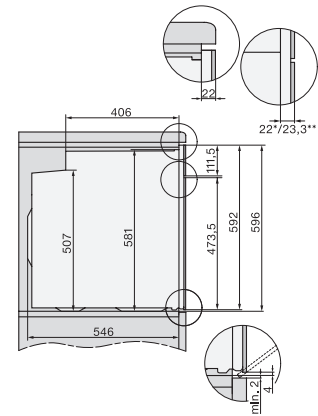

H 2861 BP

Stekeovn

i kombinerbar design med nettverksfunksjon, pyrolyse og FlexiClip-skinner.

EAN: 4002516660118 / Materialnummer: 12150390 /
Gammelt materialnummer: 22286125NER

Tekniske data	
Ovnsvolum i l	76
Antall rillehøyder	5
Antall rillehøyder i ovnsrom 1	5
Antall rillehøyder i ovnsrom 2	5
Kjennetegn for rillehøyder	•
Ovnstrombelysning	1 halogen-spot
Temperaturer i °C	30–300
Temperaturer min. i °C	30
Temperaturer maks. i °C	300
Nisjebredden min. i mm	560
Nisjebredden maks. i mm	568
Nisjehøyde min. i mm	590
Nisjehøyde maks. i mm	595
Nisjedybde i mm	550
Produktbredde i mm	595
Produktthøyde i mm	596
Produktdybde i mm	568
Vekt i kg	47,0
Total tilkoblingsverdi i kW	3,60
Spennning i V	220-240
Frekvens i Hz	50
Sikring i A	16
Faseantall	1
Nettkabel med støpsel	•
Lengde på elektrisk ledning i m	1,50
Bytt lyspære	Kunde
Vedlagt tilbehør	
Stekebrett med PerfectClean	1
Universalpanne med PerfectClean	1
Bake- og stekerist	1
FlexiClip-skinner (par)	1
Uttakbare føringslister (par)	1

H 2861 BP

Stekeovn

i kombinerbar design med nettverksfunksjon, pyrolyse og FlexiClip-skinner.

installation H7000 XL, installation drawing

side view H7000 XL, installation drawings

built-in H7000 XL, installation drawing

H226x-1B/BP/E/EP/I/IP, H2x6xB/BP, H7x6xB/BP/BPX, installation drawings

DG7x40, DGC7x4x, DGC7x6x, DG7635, DGM7x4x, DO7, H2860B/BP, H7240BM, H7x40BM, H7x4xB/BP, H7x6xB/BP, installation drawings

side view H7000 XL build-under, installation drawing