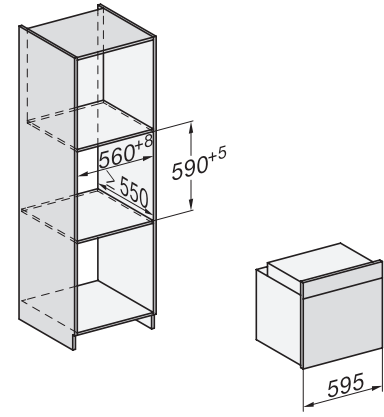

H 2861 BP

Stekeovn

i kombinerbar design med nettverksfunksjon, pyrolyse og FlexiClip-skinner.

EAN: 4002516660118 / Materialnummer: 12150390 /
Gammelt materialnummer: 22286125NER

Tekniske data	
Ovnsvolum i l	76
Antall rillehøyder	5
Antall rillehøyder i ovnsrom 1	5
Antall rillehøyder i ovnsrom 2	5
Kjennetegn for rillehøyder	•
Ovnstrombelysning	1 halogen-spot
Temperaturer i °C	30–300
Temperaturer min. i °C	30
Temperaturer maks. i °C	300
Nisjebredden min. i mm	560
Nisjebredden maks. i mm	568
Nisjehøyde min. i mm	590
Nisjehøyde maks. i mm	595
Nisjedybde i mm	550
Produktbredde i mm	595
Produktthøyde i mm	596
Produktdybde i mm	568
Vekt i kg	47,0
Total tilkoblingsverdi i kW	3,60
Spennning i V	220-240
Frekvens i Hz	50
Sikring i A	16
Faseantall	1
Nettkabel med støpsel	•
Lengde på elektrisk ledning i m	1,50
Bytt lyspære	Kunde
Vedlagt tilbehør	
Stekebrett med PerfectClean	1
Universalpanne med PerfectClean	1
Bake- og stekerist	1
FlexiClip-skinner (par)	1
Uttakbare føringslister (par)	1

H 2861 BP

Stekeovn

i kombinerbar design med nettverksfunksjon, pyrolyse og FlexiClip-skinner.

installation H7000 XL, installation drawing

side view H7000 XL, installation drawings

built-in H7000 XL, installation drawing

H226x-1B/BP/E/EP/I/IP, H2x6xB/BP, H7x6xB/BP/BPX, installation drawings

DG7x40, DGC7x4x, DGC7x6x, DG7635, DGM7x4x, DO7, H2860B/BP, H7240BM, H7x40BM, H7x4xB/BP, H7x6xB/BP, installation drawings

side view H7000 XL build-under, installation drawing