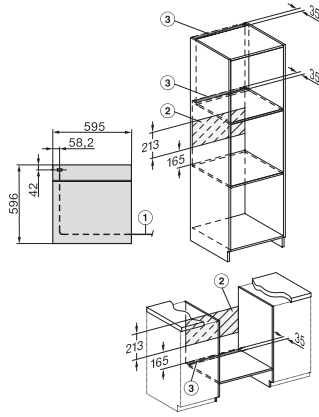

H 2861 BP

Stekeovn

i kombinerbar design med nettverksfunksjon, pyrolyse og FlexiClip-skinner.

EAN: 4002516660118 / Materialnummer: 12150390 /
Gammelt materialnummer: 22286125NER

Tekniske data	
Ovnsvolum i l	76
Antall rillehøyder	5
Antall rillehøyder i ovnsrom 1	5
Antall rillehøyder i ovnsrom 2	5
Kjennetegn for rillehøyder	•
Ovnstrombelysning	1 halogen-spot
Temperaturer i °C	30–300
Temperaturer min. i °C	30
Temperaturer maks. i °C	300
Nisjebredden min. i mm	560
Nisjebredden maks. i mm	568
Nisjehøyde min. i mm	590
Nisjehøyde maks. i mm	595
Nisjedybde i mm	550
Produktbredde i mm	595
Produktthøyde i mm	596
Produktdybde i mm	568
Vekt i kg	47,0
Total tilkoblingsverdi i kW	3,60
Spennning i V	220-240
Frekvens i Hz	50
Sikring i A	16
Faseantall	1
Nettkabel med støpsel	•
Lengde på elektrisk ledning i m	1,50
Bytt lyspære	Kunde
Vedlagt tilbehør	
Stekebrett med PerfectClean	1
Universalpanne med PerfectClean	1
Bake- og stekerist	1
FlexiClip-skinner (par)	1
Uttakbare føringslister (par)	1

H 2861 BP

Stekeovn

i kombinerbar design med nettverksfunksjon, pyrolyse og FlexiClip-skinner.

installation H7000 XL, installation drawing

side view H7000 XL, installation drawings

built-in H7000 XL, installation drawing