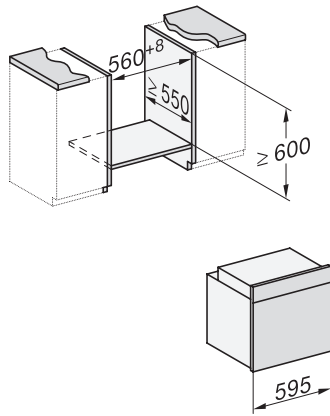

H 2861 BP

Stekeovn

i kombinerbar design med nettverksfunksjon, pyrolyse og FlexiClip-skinner.

EAN: 4002516660118 / Materialnummer: 12150390 /
Gammelt materialnummer: 22286125NER

Tekniske data	
Ovnsvolum i l	76
Antall rillehøyder	5
Antall rillehøyder i ovnsrom 1	5
Antall rillehøyder i ovnsrom 2	5
Kjennetegn for rillehøyder	•
Ovnstrombelysning	1 halogen-spot
Temperaturer i °C	30–300
Temperaturer min. i °C	30
Temperaturer maks. i °C	300
Nisjebredden min. i mm	560
Nisjebredden maks. i mm	568
Nisjehøyde min. i mm	590
Nisjehøyde maks. i mm	595
Nisjedybde i mm	550
Produktbredde i mm	595
Produktthøyde i mm	596
Produktdybde i mm	568
Vekt i kg	47,0
Total tilkoblingsverdi i kW	3,60
Spennning i V	220-240
Frekvens i Hz	50
Sikring i A	16
Faseantall	1
Nettkabel med støpsel	•
Lengde på elektrisk ledning i m	1,50
Bytt lyspære	Kunde
Vedlagt tilbehør	
Stekebrett med PerfectClean	1
Universalpanne med PerfectClean	1
Bake- og stekerist	1
FlexiClip-skinner (par)	1
Uttakbare føringslister (par)	1

H 2861 BP

Stekeovn

i kombinerbar design med nettverksfunksjon, pyrolyse og FlexiClip-skinner.

installation H7000 XL, installation drawing

side view H7000 XL, installation drawings

built-in H7000 XL, installation drawing

H226x-1B/BP/E/EP/I/IP, H2x6xB/BP, H7x6xB/BP/BPX, installation drawings

DG7x40, DGC7x4x, DGC7x6x, DG7635, DGM7x4x, DO7, H2860B/BP, H7240BM, H7x40BM, H7x4xB/BP, H7x6xB/BP, installation drawings

side view H7000 XL build-under, installation drawing