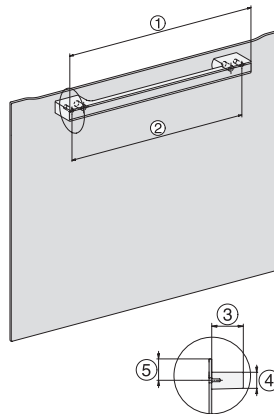

H 2861 BP

Stekeovn

i kombinerbar design med nettverksfunksjon, pyrolyse og FlexiClip-skinner.

EAN: 4002516660118 / Materialnummer: 12150390 /
Gammelt materialnummer: 22286125NER

Tekniske data	
Ovnsvolum i l	76
Antall rillehøyder	5
Antall rillehøyder i ovnsrom 1	5
Antall rillehøyder i ovnsrom 2	5
Kjennetegn for rillehøyder	•
Ovnstrombelysning	1 halogen-spot
Temperaturer i °C	30–300
Temperaturer min. i °C	30
Temperaturer maks. i °C	300
Nisjebredden min. i mm	560
Nisjebredden maks. i mm	568
Nisjehøyde min. i mm	590
Nisjehøyde maks. i mm	595
Nisjedybde i mm	550
Produktbredde i mm	595
Produktthøyde i mm	596
Produktdybde i mm	568
Vekt i kg	47,0
Total tilkoblingsverdi i kW	3,60
Spennning i V	220-240
Frekvens i Hz	50
Sikring i A	16
Faseantall	1
Nettkabel med støpsel	•
Lengde på elektrisk ledning i m	1,50
Bytt lyspære	Kunde
Vedlagt tilbehør	
Stekebrett med PerfectClean	1
Universalpanne med PerfectClean	1
Bake- og stekerist	1
FlexiClip-skinner (par)	1
Uttakbare føringslister (par)	1

H 2861 BP

Stekeovn

i kombinerbar design med nettverksfunksjon, pyrolyse og FlexiClip-skinner.

installation H7000 XL, installation drawing

side view H7000 XL, installation drawings

built-in H7000 XL, installation drawing

H226x-1B/BP/E/EP/I/IP, H2x6xB/BP, H7x6xB/BP/BPX, installation drawings

DG7x40, DGC7x4x, DGC7x6x, DG7635, DGM7x4x, DO7, H2860B/BP, H7240BM, H7x40BM, H7x4xB/BP, H7x6xB/BP, installation drawings

side view H7000 XL build-under, installation drawing