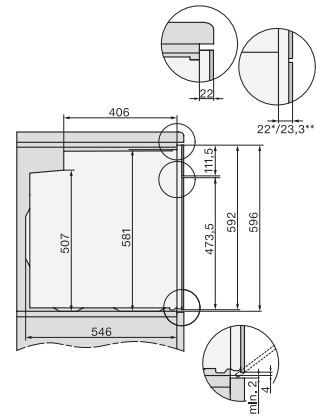

H 2861 BP

Stekeovn

i kombinerbar design med nettverksfunksjon, pyrolyse og FlexiClip-skinner.

EAN: 4002516659891 / Materialnummer: 12150350 /

Gammelt materialnummer: 22286115NER

Tekniske data	
Ovnsvolum i l	76
Antall rillehøyder	5
Antall rillehøyder i ovnsrom 1	5
Antall rillehøyder i ovnsrom 2	5
Kjennetegn for rillehøyder	•
Ovnsrombelysning	1 halogen-spot
Temperaturer i °C	30–300
Temperaturer min. i °C	30
Temperaturer maks. i °C	300
Nisjebredden min. i mm	560
Nisjebredden maks. i mm	568
Nisjehøyden min. i mm	590
Nisjehøyden maks. i mm	595
Nisjedybden i mm	550
Produktbredden i mm	595
Produktthøyden i mm	596
Produktdybden i mm	568
Vekt i kg	47,0
Total tilkoblingsverdi i kW	3,60
Spennning i V	220-240
Frekvens i Hz	50
Sikring i A	16
Faseantall	1
Nettkabel med støpsel	•
Lengde på elektrisk ledning i m	1,50
Bytt lyspære	Kunde
Vedlagt tilbehør	
Stekebrett med PerfectClean	1
Universalpanne med PerfectClean	1
Bake- og stekerist	1
FlexiClip-skinner (par)	1
Uttakbare føringslister (par)	1

H 2861 BP

Stekeovn

i kombinerbar design med nettverksfunksjon, pyrolyse og FlexiClip-skinner.

installation H7000 XL, installation drawing

side view H7000 XL, installation drawings

built-in H7000 XL, installation drawing

H226x-1B/BP/E/EP/I/IP, H2x6xB/BP, H7x6xB/BP/BPX, installation drawings

DG7x40, DGC7x4x, DGC7x6x, DG7635, DGM7x4x, DO7, H2860B/BP, H7240BM, H7x40BM, H7x4xB/BP, H7x6xB/BP, installation drawings

side view H7000 XL build-under, installation drawing