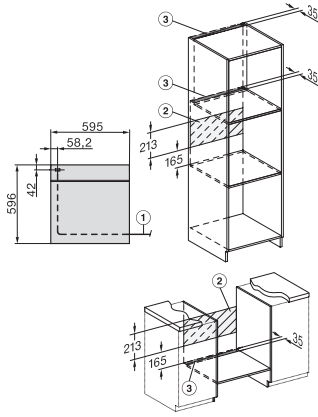

H 2861 BP

Stekeovn

i kombinerbar design med nettverksfunksjon, pyrolyse og FlexiClip-skinner.

EAN: 4002516659891 / Materialnummer: 12150350 /

Gammelt materialnummer: 22286115NER

Tekniske data	
Ovnsvolum i l	76
Antall rillehøyder	5
Antall rillehøyder i ovnsrom 1	5
Antall rillehøyder i ovnsrom 2	5
Kjennetegn for rillehøyder	•
Ovnsrombelysning	1 halogen-spot
Temperaturer i °C	30–300
Temperaturer min. i °C	30
Temperaturer maks. i °C	300
Nisjebredden min. i mm	560
Nisjebredden maks. i mm	568
Nisjehøyden min. i mm	590
Nisjehøyden maks. i mm	595
Nisjedybden i mm	550
Produktbredden i mm	595
Produktthøyden i mm	596
Produktdybden i mm	568
Vekt i kg	47,0
Total tilkoblingsverdi i kW	3,60
Spennning i V	220-240
Frekvens i Hz	50
Sikring i A	16
Faseantall	1
Nettkabel med støpsel	•
Lengde på elektrisk ledning i m	1,50
Bytt lyspære	Kunde
Vedlagt tilbehør	
Stekebrett med PerfectClean	1
Universalpanne med PerfectClean	1
Bake- og stekerist	1
FlexiClip-skinner (par)	1
Uttakbare føringslister (par)	1

H 2861 BP

Stekeovn

i kombinerbar design med nettverksfunksjon, pyrolyse og FlexiClip-skinner.

installation H7000 XL, installation drawing

side view H7000 XL, installation drawings

built-in H7000 XL, installation drawing