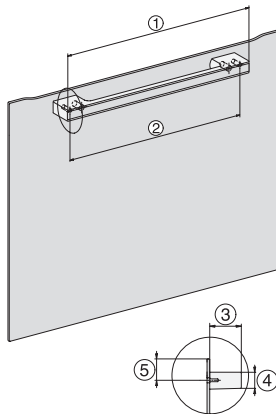

H 2861 BP

Stekeovn

i kombinerbar design med nettverksfunksjon, pyrolyse og FlexiClip-skinner.

EAN: 4002516659891 / Materialnummer: 12150350 /

Gammelt materialnummer: 22286115NER

Tekniske data	
Ovnsvolum i l	76
Antall rillehøyder	5
Antall rillehøyder i ovnsrom 1	5
Antall rillehøyder i ovnsrom 2	5
Kjennetegn for rillehøyder	•
Ovnsrombelysning	1 halogen-spot
Temperaturer i °C	30–300
Temperaturer min. i °C	30
Temperaturer maks. i °C	300
Nisjebredden min. i mm	560
Nisjebredden maks. i mm	568
Nisjehøyden min. i mm	590
Nisjehøyden maks. i mm	595
Nisjedybden i mm	550
Produktbredden i mm	595
Produktthøyden i mm	596
Produktdybden i mm	568
Vekt i kg	47,0
Total tilkoblingsverdi i kW	3,60
Spennning i V	220-240
Frekvens i Hz	50
Sikring i A	16
Faseantall	1
Nettkabel med støpsel	•
Lengde på elektrisk ledning i m	1,50
Bytt lyspære	Kunde
Vedlagt tilbehør	
Stekebrett med PerfectClean	1
Universalpanne med PerfectClean	1
Bake- og stekerist	1
FlexiClip-skinner (par)	1
Uttakbare føringslister (par)	1

H 2861 BP

Stekeovn

i kombinerbar design med nettverksfunksjon, pyrolyse og FlexiClip-skinner.

installation H7000 XL, installation drawing

side view H7000 XL, installation drawings

built-in H7000 XL, installation drawing

H226x-1B/BP/E/EP/I/IP, H2x6xB/BP, H7x6xB/BP/BPX, installation drawings

DG7x40, DGC7x4x, DGC7x6x, DG7635, DGM7x4x, DO7, H2860B/BP, H7240BM, H7x40BM, H7x4xB/BP, H7x6xB/BP, installation drawings

side view H7000 XL build-under, installation drawing