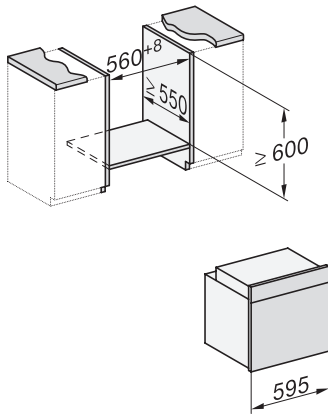

H 2861 BP

Stekeovn

i kombinerbar design med nettverksfunksjon, pyrolyse og FlexiClip-skinner.

EAN: 4002516659891 / Materialnummer: 12150350 /

Gammelt materialnummer: 22286115NER

Tekniske data	
Ovnsvolum i l	76
Antall rillehøyder	5
Antall rillehøyder i ovnsrom 1	5
Antall rillehøyder i ovnsrom 2	5
Kjennetegn for rillehøyder	•
Ovnsrombelysning	1 halogen-spot
Temperaturer i °C	30–300
Temperaturer min. i °C	30
Temperaturer maks. i °C	300
Nisjebredden min. i mm	560
Nisjebredden maks. i mm	568
Nisjehøyden min. i mm	590
Nisjehøyden maks. i mm	595
Nisjedybden i mm	550
Produktbredden i mm	595
Produktthøyden i mm	596
Produktdybden i mm	568
Vekt i kg	47,0
Total tilkoblingsverdi i kW	3,60
Spennning i V	220-240
Frekvens i Hz	50
Sikring i A	16
Faseantall	1
Nettkabel med støpsel	•
Lengde på elektrisk ledning i m	1,50
Bytt lyspære	Kunde
Vedlagt tilbehør	
Stekebrett med PerfectClean	1
Universalpanne med PerfectClean	1
Bake- og stekerist	1
FlexiClip-skinner (par)	1
Uttakbare føringslister (par)	1

H 2861 BP

Stekeovn

i kombinerbar design med nettverksfunksjon, pyrolyse og FlexiClip-skinner.

installation H7000 XL, installation drawing

side view H7000 XL, installation drawings

built-in H7000 XL, installation drawing

H226x-1B/BP/E/EP/I/IP, H2x6xB/BP, H7x6xB/BP/BPX, installation drawings

DG7x40, DGC7x4x, DGC7x6x, DG7635, DGM7x4x, DO7, H2860B/BP, H7240BM, H7x40BM, H7x4xB/BP, H7x6xB/BP, installation drawings

side view H7000 XL build-under, installation drawing