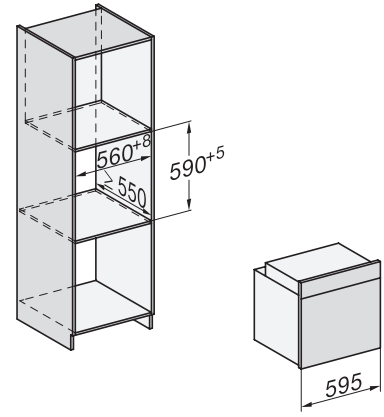

H 2861 BP

Stekeovn

i kombinerbar design med nettverksfunksjon, pyrolyse og FlexiClip-skinner.

EAN: 4002516659891 / Materialnummer: 12150350 /

Gammelt materialnummer: 22286115NER

Tekniske data	
Ovnsvolum i l	76
Antall rillehøyder	5
Antall rillehøyder i ovnsrom 1	5
Antall rillehøyder i ovnsrom 2	5
Kjennetegn for rillehøyder	•
Ovnsrombelysning	1 halogen-spot
Temperaturer i °C	30–300
Temperaturer min. i °C	30
Temperaturer maks. i °C	300
Nisjebredden min. i mm	560
Nisjebredden maks. i mm	568
Nisjehøyden min. i mm	590
Nisjehøyden maks. i mm	595
Nisjedybden i mm	550
Produktbredden i mm	595
Produktthøyden i mm	596
Produktdybden i mm	568
Vekt i kg	47,0
Total tilkoblingsverdi i kW	3,60
Spennning i V	220-240
Frekvens i Hz	50
Sikring i A	16
Faseantall	1
Nettkabel med støpsel	•
Lengde på elektrisk ledning i m	1,50
Bytt lyspære	Kunde
Vedlagt tilbehør	
Stekebrett med PerfectClean	1
Universalpanne med PerfectClean	1
Bake- og stekerist	1
FlexiClip-skinner (par)	1
Uttakbare føringslister (par)	1

H 2861 BP

Stekeovn

i kombinerbar design med nettverksfunksjon, pyrolyse og FlexiClip-skinner.

installation H7000 XL, installation drawing

side view H7000 XL, installation drawings

built-in H7000 XL, installation drawing

H226x-1B/BP/E/EP/I/IP, H2x6xB/BP, H7x6xB/BP/BPX, installation drawings

DG7x40, DGC7x4x, DGC7x6x, DG7635, DGM7x4x, DO7, H2860B/BP, H7240BM, H7x40BM, H7x4xB/BP, H7x6xB/BP, installation drawings

side view H7000 XL build-under, installation drawing