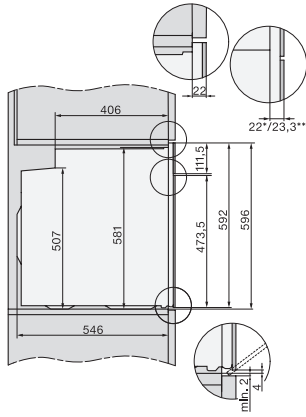

side view H7000 XL, installation drawings