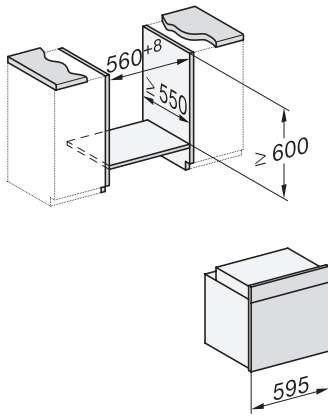

H 2761 BP

Stekeovn

i rustfritt stål med nettverksfunksjon, pyrolyse og FlexiClip-skinner.

EAN: 4002516660064 / Materialnummer: 12150300 /

Gammelt materialnummer: 22276145NER

Tekniske data	
Ovnsvolum i l	76
Antall rillehøyder	5
Antall rillehøyder i ovnsrom 1	5
Antall rillehøyder i ovnsrom 2	5
Kjennetegn for rillehøyder	•
Ovnstrombelysning	1 halogen-spot
Temperaturer i °C	30–300
Temperaturer min. i °C	30
Temperaturer maks. i °C	300
Nisjebredden min. i mm	560
Nisjebredden maks. i mm	568
Nisjehøyden min. i mm	590
Nisjehøyden maks. i mm	595
Nisjedybden i mm	550
Produktbredde i mm	595
Produktthøyden i mm	596
Produktdybden i mm	569
Vekt i kg	47,0
Total tilkoblingsverdi i kW	3,60
Spennning i V	220-240
Frekvens i Hz	50
Sikring i A	16
Faseantall	1
Nettkabel med støpsel	•
Lengde på elektrisk ledning i m	1,50
Bytt lyspære	Kunde
Vedlagt tilbehør	
Stekebrett med PerfectClean	1
Universalpanne med PerfectClean	1
Bake- og stekerist	1
FlexiClip-skinner (par)	1
Uttakbare føringslister (par)	1

H 2761 BP

Stekeovn

i rustfritt stål med nettverksfunksjon, pyrolyse og FlexiClip-skinner.

installation H7000 XL, installation drawing

side view H7000 XL, installation drawings

built-in H7000 XL, installation drawing

H226x-1B/BP/E/EP/I/IP, H2x6xB/BP, H7x6xB/BP/BPX, installation drawings

DG2740, DG7140, DGM7340, H2760B/BP, H7140BM, H7x64B/BP, H7x60B/BP installation drawings

side view H7000 XL build-under, installation drawing