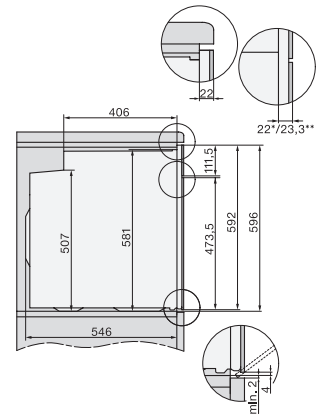

H 2761 BP

Stekeovn

i rustfritt stål med nettverksfunksjon, pyrolyse og FlexiClip-skinner.

EAN: 4002516660064 / Materialnummer: 12150300 /

Gammelt materialnummer: 22276145NER

Tekniske data	
Ovnsvolum i l	76
Antall rillehøyder	5
Antall rillehøyder i ovnsrom 1	5
Antall rillehøyder i ovnsrom 2	5
Kjennetegn for rillehøyder	•
Ovnstrombelysning	1 halogen-spot
Temperaturer i °C	30–300
Temperaturer min. i °C	30
Temperaturer maks. i °C	300
Nisjebredden min. i mm	560
Nisjebredden maks. i mm	568
Nisjehøyden min. i mm	590
Nisjehøyden maks. i mm	595
Nisjedybden i mm	550
Produktbredde i mm	595
Produktthøyden i mm	596
Produktdybden i mm	569
Vekt i kg	47,0
Total tilkoblingsverdi i kW	3,60
Spennning i V	220-240
Frekvens i Hz	50
Sikring i A	16
Faseantall	1
Nettkabel med støpsel	•
Lengde på elektrisk ledning i m	1,50
Bytt lyspære	Kunde
Vedlagt tilbehør	
Stekebrett med PerfectClean	1
Universalpanne med PerfectClean	1
Bake- og stekerist	1
FlexiClip-skinner (par)	1
Uttakbare føringslister (par)	1

H 2761 BP

Stekeovn

i rustfritt stål med nettverksfunksjon, pyrolyse og FlexiClip-skinner.

installation H7000 XL, installation drawing

side view H7000 XL, installation drawings

built-in H7000 XL, installation drawing

H226x-1B/BP/E/EP/I/IP, H2x6xB/BP, H7x6xB/BP/BPX, installation drawings

DG2740, DG7140, DGM7340, H2760B/BP, H7140BM, H7x64B/BP, H7x60B/BP installation drawings

side view H7000 XL build-under, installation drawing