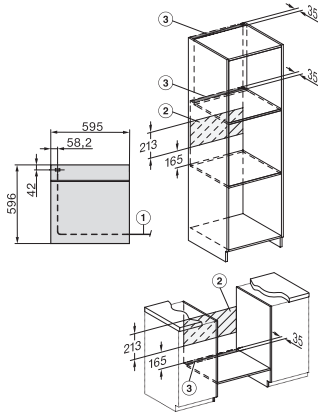

H 2761 BP

Stekeovn

i rustfritt stål med nettverksfunksjon, pyrolyse og FlexiClip-skinner.

EAN: 4002516660064 / Materialnummer: 12150300 /

Gammelt materialnummer: 22276145NER

Tekniske data	
Ovnsvolum i l	76
Antall rillehøyder	5
Antall rillehøyder i ovnsrom 1	5
Antall rillehøyder i ovnsrom 2	5
Kjennetegn for rillehøyder	•
Ovnstrombelysning	1 halogen-spot
Temperaturer i °C	30–300
Temperaturer min. i °C	30
Temperaturer maks. i °C	300
Nisjebredden min. i mm	560
Nisjebredden maks. i mm	568
Nisjehøyden min. i mm	590
Nisjehøyden maks. i mm	595
Nisjedybden i mm	550
Produktbredde i mm	595
Produktthøyden i mm	596
Produktdybden i mm	569
Vekt i kg	47,0
Total tilkoblingsverdi i kW	3,60
Spennning i V	220-240
Frekvens i Hz	50
Sikring i A	16
Faseantall	1
Nettkabel med støpsel	•
Lengde på elektrisk ledning i m	1,50
Bytt lyspære	Kunde
Vedlagt tilbehør	
Stekebrett med PerfectClean	1
Universalpanne med PerfectClean	1
Bake- og stekerist	1
FlexiClip-skinner (par)	1
Uttakbare føringslister (par)	1

H 2761 BP

Stekeovn

i rustfritt stål med nettverksfunksjon, pyrolyse og FlexiClip-skinner.

installation H7000 XL, installation drawing

side view H7000 XL, installation drawings

built-in H7000 XL, installation drawing