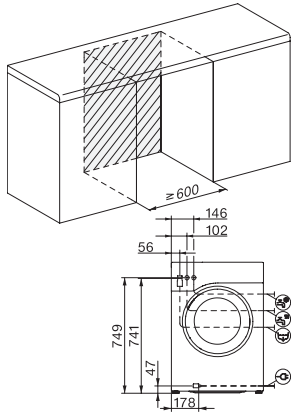

WSD164 WCS 9kg

W1 Vaskemaskin frontmater:

Med Miele@home og 9 kg kapasitet for smart ytelse.

EAN: 4002516610984 / Materialnummer: 12135340 /

Gammelt materialnummer: 11SD1641NDS

Lettstelt	•
Finvask	•
Skjorter	•
Ull (håndvask)	•
Express 20	•
Mørkt tøy/Denim	•
Impregnering	•
Pumpe/Sentrifugering	•
ECO 40-60	•
Tillegg vask	
Kort	•
Forvask	•
Høyere vannstand	•
Ekstra skylling	•
Strykeklart	•
Varselsignal	•
Kvalitet	
Motveker laget av støpejern	•
Sikkerhet	
Vannsikringssystem	Watercontrol-System
Barnesikring	•
PIN-kode	•
Optisk grensesnitt	•
Tekniske data	
Mål i mm (bredde)	596
Mål i mm (høyde)	850
Mål i mm (dybde)	636
Produktdybde med åpnet dør i mm	1054
Vekt i kg	85
Total tilkoblingsverdi i kW	2,10-2,40
Spenning i V	220-240
Sikring i A	10
Frekvens i Hz	50
Lengde på elektrisk ledning i m	2

WSD164 WCS 9kg

W1 Vaskemaskin frontmater:

Med Miele@home og 9 kg kapasitet for smart ytelse.

W1 drawing, facia 5 degree, measures in mm

W1 drawing, facia 5 degree, measures in mm

W1 drawing, facia 5 degree, measures in mm

W1 drawing, facia 5 degree, measures in mm