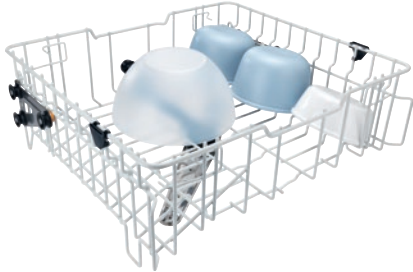

APFD 214

Overkurv

uten innsatser for individuelle plasseringsmuligheter.

EAN: 4002516643937 / Materialnummer: 12107560 /
Gammelt materialnummer: 67021401D