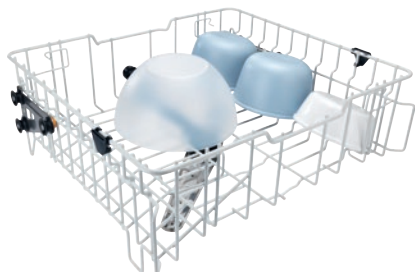

APFD 214

Overkurv

uten innsatser for individuelle plasseringsmuligheter.

- Høyden kan justeres i 2 posisjoner med 5 cm forskjell
- Med intergert spylearm, tilkobling på baksiden
- Plasseringshøyde maks. 20 cm

EAN: 4002516643937 / Materialnummer: 12107560 /
Gammelt materialnummer: 67021401D

Produktkategori	
Oppvaskmaskiner friskvann	•
Produkttilhørighet	
PG 8041	•
PG 8043	•
PG 8045	•
PG 8055	•
PG 8055 U	•
PG 8056	•
PG 8056 U	•
PG 8057 TD	•
PG 8057 TD U	•
PG 8058	•
PG 8058 U	•
PG 8059	•
PG 8059 U	•
PG 8060	•
PG 8061	•
PG 8061 U	•
PG 8096	•
PG 8096 U	•
PG 8099	•
PG 8099 U	•
PFD 400	•
PFD 400 U	•
PFD 401	•
PFD 401 U	•
PFD 402	•
PFD 402 U	•
PFD 404	•
PFD 404 U	•
PFD 405	•
PFD 405 U	•
PFD 407	•
PFD 407 U	•
PFD 408 U	•
Produktkategori	
Kurv for gryter/fat etc.	•
Overkurv	•
Produktegenskaper	
Material	Tråd, kunststoffbelagt
Farge	hvit
Maksimal plasseringshøyde i mm	200
Standard elektrotilkobling	
Faseantall	0
Spenning i V	0
Frekvens i Hz	0
Totaltilkobling i kW	0,00
Sikring i A	0