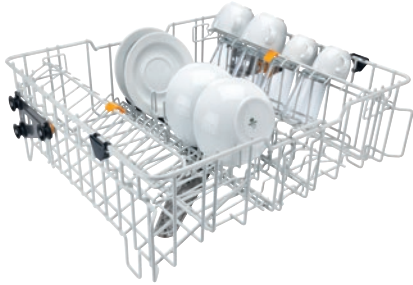

APFD 215

Overkurv

med innsats APFD 415 og 2 nedfellbare koppholdere.

- Til 18 skåler, 33 asjetter eller 17 desserttallerkener samt 20 kopper
- Høyden kan justeres i 2 posisjoner med 5 cm forskjell
- Med intergert spylearm, tilkobling på baksiden
- Plasseringshøyde maks. 200 mm

EAN: 4002516643920 / Materialnummer: 12106020 /
Gammelt materialnummer: 67021501D

Produktkategori	
Oppvaskmaskiner friskvann	•
Produkttilhørighet	
PG 8041	•
PG 8043	•
PG 8045	•
PG 8055	•
PG 8055 U	•
PG 8056	•
PG 8056 U	•
PG 8057 TD	•
PG 8057 TD U	•
PG 8058	•
PG 8058 U	•
PG 8059	•
PG 8059 U	•
PG 8060	•
PG 8061	•
PG 8061 U	•
PG 8096	•
PG 8096 U	•
PG 8099	•
PG 8099 U	•
PFD 400	•
PFD 400 U	•
PFD 401	•
PFD 401 U	•
PFD 402	•
PFD 402 U	•
PFD 404	•
PFD 404 U	•
PFD 405	•
PFD 405 U	•
PFD 407	•
PFD 407 U	•
PFD 408 U	•
Produktkategori	
Kurv for blandet servise	•
Overkurv	•
Produktegenskaper	
Material	Tråd, kunststoffbelagt
Farge	hvit
Maksimal plasseringshøyde i mm	200
Kapazität	
Kopper [antall]	20
Skåler [antall]	33
Desserttallerkener [antall]	17
Standard elektrotilkobling	
Faseantall	0
Spenning i V	0

APFD 215

Overkurv

med innsats APFD 415 og 2 nedfellbare koppholdere.

EAN: 4002516643920 / Materialnummer: 12106020 /
Gammelt materialnummer: 67021501D

Frekvens i Hz	0
Totaltilkobling i kW	0,00
Sikring i A	0
Mål og vekt	
Utvendig mål, nettohøyde i mm	203
Utvendig mål, nettobredde i mm	527
Utvendig mål, nettodybde i mm	515
Utvendig mål, bruttohøyde i mm	290
Utvendig mål, bruttbredde i mm	545
Utvendig mål, bruttodybde i mm	545
Nettovekt i kg	4,18
Bruttovekt i kg	5,00