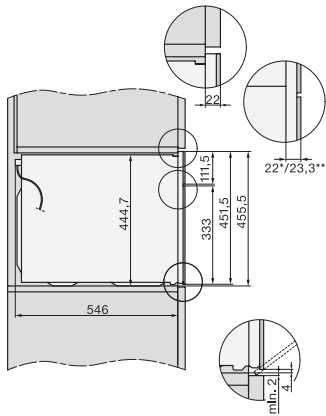

H 7145 BM

Kompaktstekeovn med mikrobølge
i elegant, sort design med automatikkprogrammer og kombifunksjoner.

side view H7000 BM, installation drawings