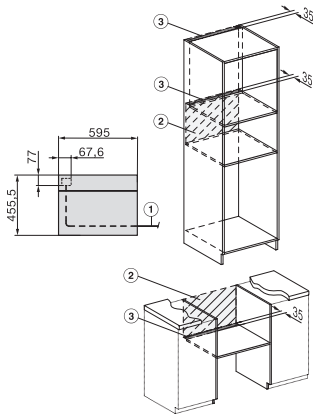

Vedlikeholdskomfort	
Ovnsrom i rustfritt stål med linstruktur og PerfectClean	•
Nedfellbart grillelement	•
CleanGlass-dør	•
Sikkerhet	
Produktkjølesystem med kjølig front	•
Sikkerhetsutkobling	•
Elektronisk barnesikring	•
Tekniske data	
Ovnsvolum i l	43
Antall rillehøyder	3
Antall rillehøyder i ovnsrom 1	3
Antall rillehøyder i ovnsrom 2	3
Ovnsrombelysning	1 LED-spot
Temperaturer i °C	30–225
Temperaturer min. i °C	30
Temperaturer maks. i °C	225
Elektronisk styrt mikrobølgeeffekt	•
Effektrinn for mikrobølge i W	
Nisjebredde min. i mm	560
Nisjebredde maks. i mm	568
Nisjehøyde min. i mm	450
Nisjehøyde maks. i mm	452
Nisjedybde i mm	550
Produktbredde i mm	595
Produkthøyde i mm	456
Produktdybde i mm	568
Vekt i kg	36,0
Total tilkoblingsverdi i kW	2,70
Spenning i V	220-240
Frekvens i Hz	50
Sikring i A	16
Faseantall	1
Nettkabel med støpsel	•
Lengde på elektrisk ledning i m	2,00
Bytt lyspære	Serviceavdeling
Vedlagt tilbehør	
Bake- og stekerist med PerfectClean	1
Glassbrett	1
Tilgjengelige språk	
Tilgjengelige språk via MultiLingua	bahasa malaysia, dansk, deutsch, english, español, français, hrvatski, italiano, magyar, nederlands, norsk, polski, portugês, русский, română, slovenčina, slovenščina, srpski, suomi, svenska, türkçe, українська, čeština, ελληνικά,

installation H7000 BM, installation drawing

H7x40BM/BMX, installation drawings, GB, AUS

side view H7000 BM build-under, installation drawings

H7x65BP, H7145BM, H7165B, H7365B, H2756B,
H2765B/BP, DGC7151, DGC7351 installation drawings