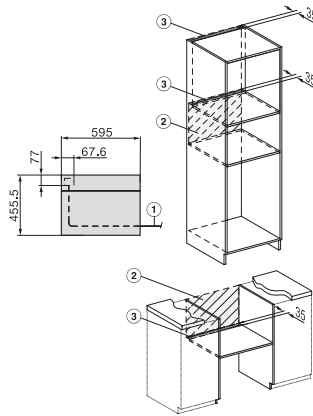

Vedlikeholdskomfort	
Ovnsrom i rustfritt stål med linstruktur og PerfectClean	•
Nedfellbart grillelement	•
CleanGlass-dør	•
Sikkerhet	
Produktkjølesystem med kjølig front	•
Sikkerhetsutkobling	•
Elektronisk barnesikring	•
Tekniske data	
Ovnsvolum i l	43
Antall rillehøyder	3
Antall rillehøyder i ovnsrom 1	3
Antall rillehøyder i ovnsrom 2	3
Ovnsrombelysning	1 LED-spot
Temperaturer i °C	30–225
Temperaturer min. i °C	30
Temperaturer maks. i °C	225
Elektronisk styrt mikrobølgeeffekt	•
Effektrinn for mikrobølge i W	
Nisjebredde min. i mm	560
Nisjebredde maks. i mm	568
Nisjehøyde min. i mm	450
Nisjehøyde maks. i mm	452
Nisjedybde i mm	550
Produktbredde i mm	595
Produkthøyde i mm	456
Produktdybde i mm	568
Vekt i kg	36,0
Total tilkoblingsverdi i kW	2,70
Spenning i V	220-240
Frekvens i Hz	50
Sikring i A	16
Faseantall	1
Nettkabel med støpsel	•
Lengde på elektrisk ledning i m	2,00
Bytt lyspære	Serviceavdeling
Vedlagt tilbehør	
Bake- og stekerist med PerfectClean	1
Glassbrett	1
Tilgjengelige språk	
Tilgjengelige språk via MultiLingua	bahasa malaysia, dansk, deutsch, english, español, français, hrvatski, italiano, magyar, nederlands, norsk, polski, portugês, русский, română, slovenčina, slovenščina, srpski, suomi, svenska, türkçe, українська, čeština, ελληνικά,

installation H7000 BM, installation drawing

H7x40BM/BMX, installation drawings, GB, AUS

side view H7000 BM build-under, installation drawings

H7x65BP, H7145BM, H7165B, H7365B, H2756B,
H2765B/BP, DGC7151, DGC7351 installation drawings