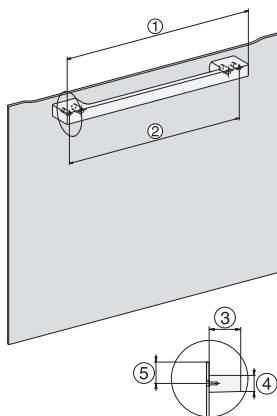

H7x65BP, H7145BM, H7165B, H7365B, H2756B,
H2765B/BP, DGC7151, DGC7351 installation drawings