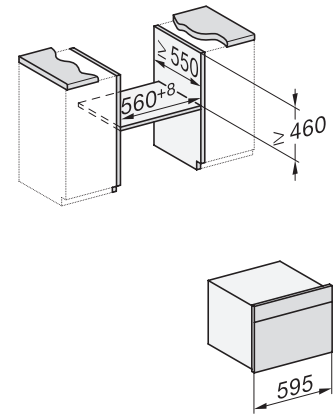

built-in H7000 BM build-under, installation drawings