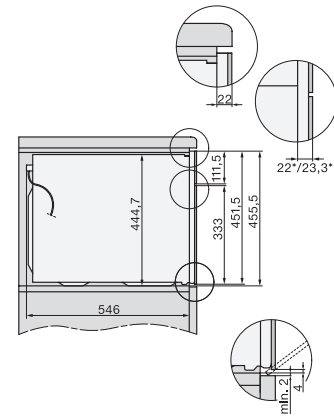

Vedlikeholdskomfort	
Ovnsrom i rustfritt stål med linstruktur og PerfectClean	•
Nedfellbart grillelement	•
CleanGlass-dør	•
Sikkerhet	
Produktkjølesystem med kjølig front	•
Sikkerhetsutkobling	•
Elektronisk barnesikring	•
Tekniske data	
Ovnsvolum i l	43
Antall rillehøyder	3
Antall rillehøyder i ovnsrom 1	3
Antall rillehøyder i ovnsrom 2	3
Ovnsrombelysning	1 LED-spot
Temperaturer i °C	30–225
Temperaturer min. i °C	30
Temperaturer maks. i °C	225
Elektronisk styrt mikrobølgeeffekt	•
Effektrinn for mikrobølge i W	
Nisjebredde min. i mm	560
Nisjebredde maks. i mm	568
Nisjehøyde min. i mm	450
Nisjehøyde maks. i mm	452
Nisjedybde i mm	550
Produktbredde i mm	595
Produkthøyde i mm	456
Produktdybde i mm	568
Vekt i kg	36,0
Total tilkoblingsverdi i kW	2,70
Spenning i V	220-240
Frekvens i Hz	50
Sikring i A	16
Faseantall	1
Nettkabel med støpsel	•
Lengde på elektrisk ledning i m	2,00
Bytt lyspære	Serviceavdeling
Vedlagt tilbehør	
Bake- og stekerist med PerfectClean	1
Glassbrett	1
Tilgjengelige språk	
Tilgjengelige språk via MultiLingua	bahasa malaysia, dansk, deutsch, english, español, français, hrvatski, italiano, magyar, nederlands, norsk, polski, portugês, русский, română, slovenčina, slovenščina, srpski, suomi, svenska, türkçe, українська, čeština, ελληνικά,

installation H7000 BM, installation drawing

H7x40BM/BMX, installation drawings, GB, AUS

side view H7000 BM build-under, installation drawings

H7x65BP, H7145BM, H7165B, H7365B, H2756B,
H2765B/BP, DGC7151, DGC7351 installation drawings