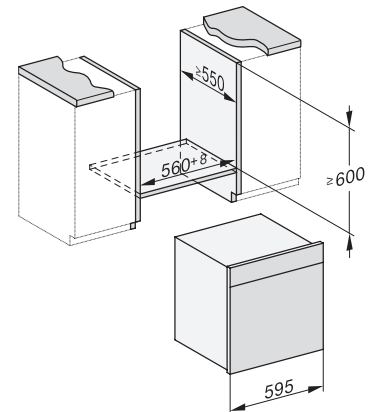

Tekniske data	
Ovnsvolum i l	67
Antall rillehøyder	4
Kjennetegn for rillehøyder	•
Dørhengsel	under
Ovnstrombelysning	BrilliantLight
Temperaturer stekeovnsdrift min. i °C	30
Temperaturer stekeovnsdrift maks. i °C	230
Temperaturer ved damptilberedning min. i °C	40
Temperaturer ved damptilberedning maks. i °C	100
Nisjebredden min. i mm	560
Nisjebredden maks. i mm	568
Nisjehøyden min. i mm	590
Nisjehøyden maks. i mm	595
Nisjedybden i mm	550
Produktmålt (B x H x D) i mm	595 x 596 x 567
Produktbredde i mm	595
Produktthøyde i mm	596
Produktdybde i mm	567
Vekt i kg	46,5
Total tilkoblingsverdi i kW	3,45
Spennning i V	230
Frekvens i Hz	50
Sikring i A	16
Faseantall	1
Nettkabel med støpsel	•
Lengde på elektrisk ledning i m	2
Lengde på vanninntaksslange i m	2,0
Lengde på vannavløpsslange i m	3,0
Bytt lyspære	Serviceavdeling

ESW7x20, DGC7x6xHCPro, DGC7x6xHCXPro installation drawings

ESW7x10, EVS7010, DGC7x6xHCPro, DGC7x6xHCXPro installation drawings

built-in DGC XXL, installation drawing

DGC7x65 connections and ventilation 60cm, installation drawing

built-in DGC XXL build-under, installation drawing

screw joint DGC XXL, installation drawing

DGC7x4x Schwenkbereich der Blende, installation drawings

side view DGC XXL, installation drawings