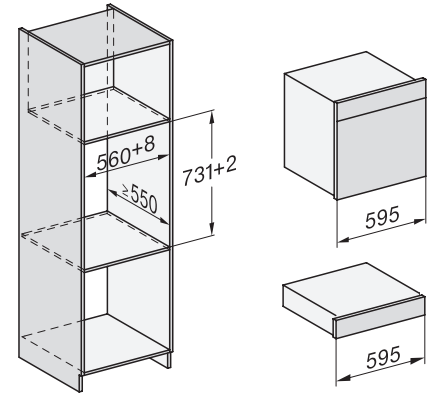

Tekniske data	
Ovnsvolum i l	67
Antall rillehøyder	4
Kjennetegn for rillehøyder	•
Dørhengsel	under
Ovnstrombelysning	BrilliantLight
Temperaturer stekeovnsdrift min. i °C	30
Temperaturer stekeovnsdrift maks. i °C	230
Temperaturer ved damptilberedning min. i °C	40
Temperaturer ved damptilberedning maks. i °C	100
Nisjebredden min. i mm	560
Nisjebredden maks. i mm	568
Nisjehøyden min. i mm	590
Nisjehøyden maks. i mm	595
Nisjedybden i mm	550
Produktmålt (B x H x D) i mm	595 x 596 x 567
Produktbredde i mm	595
Produktthøyde i mm	596
Produktdybde i mm	567
Vekt i kg	46,5
Total tilkoblingsverdi i kW	3,45
Spennning i V	230
Frekvens i Hz	50
Sikring i A	16
Faseantall	1
Nettkabel med støpsel	•
Lengde på elektrisk ledning i m	2
Lengde på vanninntaksslange i m	2,0
Lengde på vannavløpsslange i m	3,0
Bytt lyspære	Serviceavdeling

ESW7x20, DGC7x6xHCPro, DGC7x6xHCXPro installation drawings

ESW7x10, EVS7010, DGC7x6xHCPro, DGC7x6xHCXPro installation drawings

built-in DGC XXL, installation drawing

DGC7x65 connections and ventilation 60cm, installation drawing