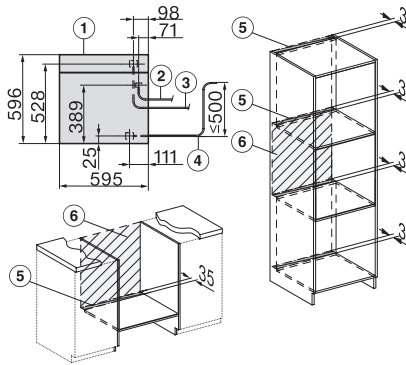

Tekniske data	
Ovnsvolum i l	67
Antall rillehøyder	4
Kjennetegn for rillehøyder	•
Dørhengsel	under
Ovnstrombelysning	BrilliantLight
Temperaturer stekeovnsdrift min. i °C	30
Temperaturer stekeovnsdrift maks. i °C	230
Temperaturer ved damptilberedning min. i °C	40
Temperaturer ved damptilberedning maks. i °C	100
Nisjebredden min. i mm	560
Nisjebredden maks. i mm	568
Nisjehøyden min. i mm	590
Nisjehøyden maks. i mm	595
Nisjedybden i mm	550
Produktmålt (B x H x D) i mm	595 x 596 x 567
Produktbredde i mm	595
Produktthøyde i mm	596
Produktdybde i mm	567
Vekt i kg	46,5
Total tilkoblingsverdi i kW	3,45
Spennning i V	230
Frekvens i Hz	50
Sikring i A	16
Faseantall	1
Nettkabel med støpsel	•
Lengde på elektrisk ledning i m	2
Lengde på vanninntaksslange i m	2,0
Lengde på vannavløpsslange i m	3,0
Bytt lyspære	Serviceavdeling

ESW7x20, DGC7x6xHCPro, DGC7x6xHCXPro installation drawings

ESW7x10, EVS7010, DGC7x6xHCPro, DGC7x6xHCXPro installation drawings

built-in DGC XXL, installation drawing

DGC7x65 connections and ventilation 60cm, installation drawing

built-in DGC XXL build-under, installation drawing

screw joint DGC XXL, installation drawing

DGC7x4x Schwenkbereich der Blende, installation drawings

side view DGC XXL, installation drawings