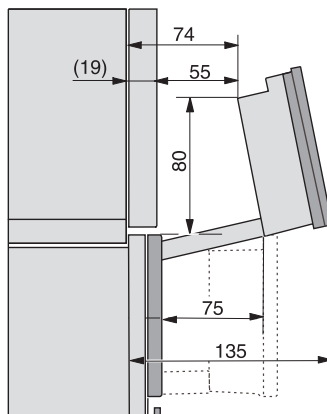

Tekniske data	
Ovnsvolum i l	67
Antall rillehøyder	4
Kjennetegn for rillehøyder	•
Dørhengsel	under
Ovnstrombelysning	BrilliantLight
Temperaturer stekeovnsdrift min. i °C	30
Temperaturer stekeovnsdrift maks. i °C	230
Temperaturer ved damptilberedning min. i °C	40
Temperaturer ved damptilberedning maks. i °C	100
Nisjebredden min. i mm	560
Nisjebredden maks. i mm	568
Nisjehøyden min. i mm	590
Nisjehøyden maks. i mm	595
Nisjedybden i mm	550
Produktmålt (B x H x D) i mm	595 x 596 x 567
Produktbredde i mm	595
Produktthøyde i mm	596
Produktdybde i mm	567
Vekt i kg	46,5
Total tilkoblingsverdi i kW	3,45
Spennning i V	230
Frekvens i Hz	50
Sikring i A	16
Faseantall	1
Nettkabel med støpsel	•
Lengde på elektrisk ledning i m	2
Lengde på vanninntaksslange i m	2,0
Lengde på vannavløpsslange i m	3,0
Bytt lyspære	Serviceavdeling

ESW7x20, DGC7x6xHCPro, DGC7x6xHCXPro installation drawings

ESW7x10, EVS7010, DGC7x6xHCPro, DGC7x6xHCXPro installation drawings

built-in DGC XXL, installation drawing

DGC7x65 connections and ventilation 60cm, installation drawing

built-in DGC XXL build-under, installation drawing

screw joint DGC XXL, installation drawing

DGC7x4x Schwenkbereich der Blende, installation drawings

side view DGC XXL, installation drawings