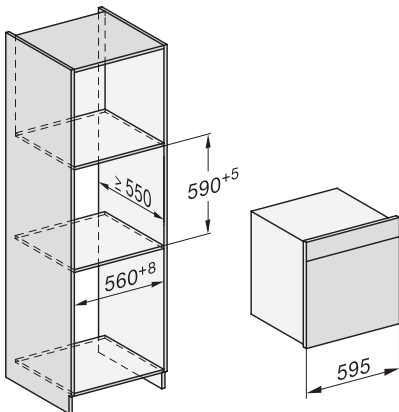

Tekniske data	
Ovnsvolum i l	67
Antall rillehøyder	4
Kjennetegn for rillehøyder	•
Dørhengsel	under
Ovnstrombelysning	BrilliantLight
Temperaturer stekeovnsdrift min. i °C	30
Temperaturer stekeovnsdrift maks. i °C	230
Temperaturer ved damptilberedning min. i °C	40
Temperaturer ved damptilberedning maks. i °C	100
Nisjebredden min. i mm	560
Nisjebredden maks. i mm	568
Nisjehøyden min. i mm	590
Nisjehøyden maks. i mm	595
Nisjedybden i mm	550
Produktmålt (B x H x D) i mm	595 x 596 x 567
Produktbredde i mm	595
Produktthøyde i mm	596
Produktdybde i mm	567
Vekt i kg	46,5
Total tilkoblingsverdi i kW	3,45
Spennning i V	230
Frekvens i Hz	50
Sikring i A	16
Faseantall	1
Nettkabel med støpsel	•
Lengde på elektrisk ledning i m	2
Lengde på vanninntaksslange i m	2,0
Lengde på vannavløpsslange i m	3,0
Bytt lyspære	Serviceavdeling

ESW7x20, DGC7x6xHCPro, DGC7x6xHCXPro installation drawings

ESW7x10, EVS7010, DGC7x6xHCPro, DGC7x6xHCXPro installation drawings

built-in DGC XXL, installation drawing

DGC7x65 connections and ventilation 60cm, installation drawing