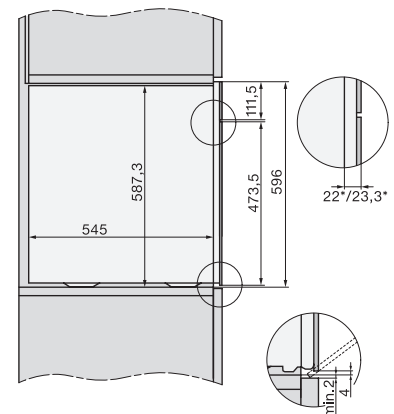

Tekniske data	
Ovnsvolum i l	67
Antall rillehøyder	4
Kjennetegn for rillehøyder	•
Dørhengsel	under
Ovnstrombelysning	BrilliantLight
Temperaturer stekeovnsdrift min. i °C	30
Temperaturer stekeovnsdrift maks. i °C	230
Temperaturer ved damptilberedning min. i °C	40
Temperaturer ved damptilberedning maks. i °C	100
Nisjebredden min. i mm	560
Nisjebredden maks. i mm	568
Nisjehøyden min. i mm	590
Nisjehøyden maks. i mm	595
Nisjedybden i mm	550
Produktmålt (B x H x D) i mm	595 x 596 x 567
Produktbredde i mm	595
Produktthøyde i mm	596
Produktdybde i mm	567
Vekt i kg	46,5
Total tilkoblingsverdi i kW	3,45
Spennning i V	230
Frekvens i Hz	50
Sikring i A	16
Faseantall	1
Nettkabel med støpsel	•
Lengde på elektrisk ledning i m	2
Lengde på vanninntaksslange i m	2,0
Lengde på vannavløpsslange i m	3,0
Bytt lyspære	Serviceavdeling

ESW7x20, DGC7x6xHCPro, DGC7x6xHCXPro installation drawings

ESW7x10, EVS7010, DGC7x6xHCPro, DGC7x6xHCXPro installation drawings

built-in DGC XXL, installation drawing

DGC7x65 connections and ventilation 60cm, installation drawing

built-in DGC XXL build-under, installation drawing

screw joint DGC XXL, installation drawing

DGC7x4x Schwenkbereich der Blende, installation drawings

side view DGC XXL, installation drawings