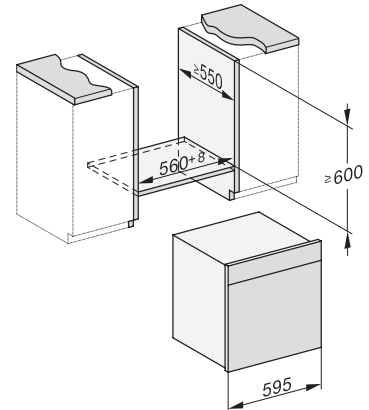

### Tekniske data

Ovnsvolum i l	67
Antall rillehøyder	4
Kjennetegn for rillehøyder	•
Dørhengsel	under
Ovnstrombelysning	BrilliantLight
Temperaturer stekeovnsdrift min. i °C	30
Temperaturer stekeovnsdrift maks. i °C	230
Temperaturer ved damptilberedning min. i °C	40
Temperaturer ved damptilberedning maks. i °C	100
Nisjebredden min. i mm	560
Nisjebredden maks. i mm	568
Nisjehøyden min. i mm	590
Nisjehøyden maks. i mm	595
Nisjedybden i mm	550
Produktmålt (B x H x D) i mm	595 x 596 x 567
Produktbredde i mm	595
Produktthøyde i mm	596
Produktdybde i mm	567
Vekt i kg	46,5
Total tilkoblingsverdi i kW	3,45
Spennning i V	230
Frekvens i Hz	50
Sikring i A	16
Faseantall	1
Nettkabel med støpsel	•
Lengde på elektrisk ledning i m	2
Lengde på vanninntaksslange i m	2,0
Lengde på vannavløpsslange i m	3,0
Bytt lyspære	Serviceavdeling

ESW7x20, DGC7x6xHCPro, DGC7x6xHCXPro installation drawings

ESW7x10, EVS7010, DGC7x6xHCPro, DGC7x6xHCXPro installation drawings

built-in DGC XXL, installation drawing

DGC7x65 connections and ventilation 60cm, installation drawing

built-in DGC XXL build-under, installation drawing

screw joint DGC XXL, installation drawing

DGC7x4x Schwenkbereich der Blende, installation drawings

side view DGC XXL, installation drawings