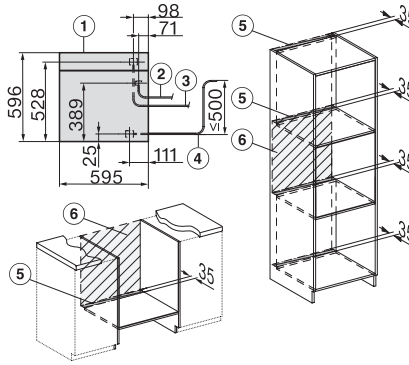

### Tekniske data

Ovnsvolum i l	67
Antall rillehøyder	4
Kjennetegn for rillehøyder	•
Dørhengsel	under
Ovnstrombelysning	BrilliantLight
Temperaturer stekeovnsdrift min. i °C	30
Temperaturer stekeovnsdrift maks. i °C	230
Temperaturer ved damptilberedning min. i °C	40
Temperaturer ved damptilberedning maks. i °C	100
Nisjebredden min. i mm	560
Nisjebredden maks. i mm	568
Nisjehøyden min. i mm	590
Nisjehøyden maks. i mm	595
Nisjedybden i mm	550
Produktmålt (B x H x D) i mm	595 x 596 x 567
Produktbredde i mm	595
Produktthøyde i mm	596
Produktdybde i mm	567
Vekt i kg	46,5
Total tilkoblingsverdi i kW	3,45
Spennning i V	230
Frekvens i Hz	50
Sikring i A	16
Faseantall	1
Nettkabel med støpsel	•
Lengde på elektrisk ledning i m	2
Lengde på vanninntaksslange i m	2,0
Lengde på vannavløpsslange i m	3,0
Bytt lyspære	Serviceavdeling

ESW7x20, DGC7x6xHCPro, DGC7x6xHCXPro installation drawings

ESW7x10, EVS7010, DGC7x6xHCPro, DGC7x6xHCXPro installation drawings

built-in DGC XXL, installation drawing

DGC7x65 connections and ventilation 60cm, installation drawing

built-in DGC XXL build-under, installation drawing

screw joint DGC XXL, installation drawing

DGC7x4x Schwenkbereich der Blende, installation drawings

side view DGC XXL, installation drawings