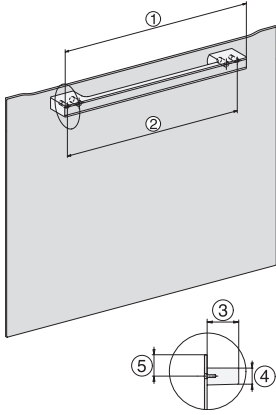

DGC 7865 HC Pro

Kombidampovn med vann- og avløpstilkobling

for dampovn, baking, steking med trådløst steketermometer + HydroClean.

DG7x40, DGC7x4x, DGC7x6x, DG7635, DGM7x4x, DO7, H2860B/BP, H7240BM, H7x40BM, H7x4xB/BP, H7x6xB/BP, installation drawings