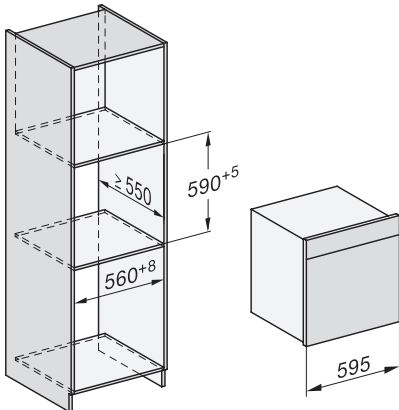

### Tekniske data

Ovnsvolum i l	67
Antall rillehøyder	4
Kjennetegn for rillehøyder	•
Dørhengsel	under
Ovnstrombelysning	BrilliantLight
Temperaturer stekeovnsdrift min. i °C	30
Temperaturer stekeovnsdrift maks. i °C	230
Temperaturer ved damptilberedning min. i °C	40
Temperaturer ved damptilberedning maks. i °C	100
Nisjebredden min. i mm	560
Nisjebredden maks. i mm	568
Nisjehøyden min. i mm	590
Nisjehøyden maks. i mm	595
Nisjedybden i mm	550
Produktmålt (B x H x D) i mm	595 x 596 x 567
Produktbredde i mm	595
Produktthøyde i mm	596
Produktdybde i mm	567
Vekt i kg	46,5
Total tilkoblingsverdi i kW	3,45
Spennning i V	230
Frekvens i Hz	50
Sikring i A	16
Faseantall	1
Nettkabel med støpsel	•
Lengde på elektrisk ledning i m	2
Lengde på vanninntaksslange i m	2,0
Lengde på vannavløpsslange i m	3,0
Bytt lyspære	Serviceavdeling

ESW7x20, DGC7x6xHCPro, DGC7x6xHCXPro installation drawings

ESW7x10, EVS7010, DGC7x6xHCPro, DGC7x6xHCXPro installation drawings

built-in DGC XXL, installation drawing

DGC7x65 connections and ventilation 60cm, installation drawing