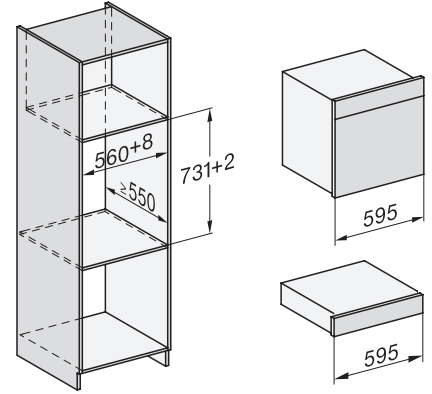

### Tekniske data

Ovnsvolum i l	67
Antall rillehøyder	4
Kjennetegn for rillehøyder	•
Dørhengsel	under
Ovnstrombelysning	BrilliantLight
Temperaturer stekeovnsdrift min. i °C	30
Temperaturer stekeovnsdrift maks. i °C	230
Temperaturer ved damptilberedning min. i °C	40
Temperaturer ved damptilberedning maks. i °C	100
Nisjebredden min. i mm	560
Nisjebredden maks. i mm	568
Nisjehøyden min. i mm	590
Nisjehøyden maks. i mm	595
Nisjedybden i mm	550
Produktmålt (B x H x D) i mm	595 x 596 x 567
Produktbredde i mm	595
Produktthøyde i mm	596
Produktdybde i mm	567
Vekt i kg	46,5
Total tilkoblingsverdi i kW	3,45
Spennning i V	230
Frekvens i Hz	50
Sikring i A	16
Faseantall	1
Nettkabel med støpsel	•
Lengde på elektrisk ledning i m	2
Lengde på vanninntaksslange i m	2,0
Lengde på vannavløpsslange i m	3,0
Bytt lyspære	Serviceavdeling

ESW7x20, DGC7x6xHCPro, DGC7x6xHCXPro installation drawings

ESW7x10, EVS7010, DGC7x6xHCPro, DGC7x6xHCXPro installation drawings

built-in DGC XXL, installation drawing

DGC7x65 connections and ventilation 60cm, installation drawing