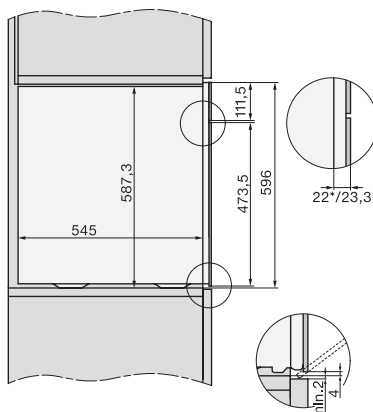

Nisjehøyden min. i mm	590
-----------------------	-----

Nisjehøyden maks. i mm	595
------------------------	-----

Nisjedybden i mm	550
------------------	-----

Produktmå (B x H x D) i mm	595 x 596 x 567
----------------------------	-----------------

Produktbredde i mm	595
--------------------	-----

Produktthøyde i mm	596
--------------------	-----

Produkttybde i mm	567
-------------------	-----

Vekt i kg	46,5
-----------	------

Total tilkoblingsverdi i kW	3,45
-----------------------------	------

ESW7x20, DGC7x6xHCPro, DGC7x6xHCXPro installation drawings

ESW7x10, EVS7010, DGC7x6xHCPro, DGC7x6xHCXPro installation drawings

built-in DGC XXL, installation drawing

built-in DGC XXL build-under, installation drawing

screw joint DGC XXL, installation drawing

DGC7x4x Schwenkbereich der Blende, installation drawings

side view DGC XXL, installation drawings