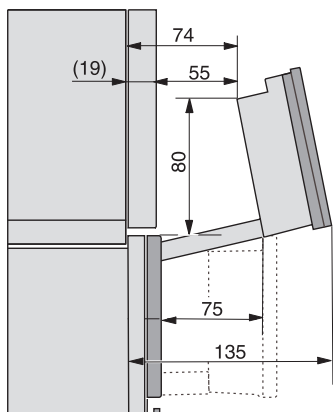

Nisjehøyden min. i mm	590
-----------------------	-----

Nisjehøyden maks. i mm	595
------------------------	-----

Nisjedybden i mm	550
------------------	-----

Produktmå (B x H x D) i mm	595 x 596 x 567
----------------------------	-----------------

Produktbredde i mm	595
--------------------	-----

Produktthøyde i mm	596
--------------------	-----

Produkttybde i mm	567
-------------------	-----

Vekt i kg	46,5
-----------	------

Total tilkoblingsverdi i kW	3,45
-----------------------------	------

ESW7x20, DGC7x6xHCPro, DGC7x6xHCXPro installation drawings

ESW7x10, EVS7010, DGC7x6xHCPro, DGC7x6xHCXPro installation drawings

built-in DGC XXL, installation drawing

built-in DGC XXL build-under, installation drawing

screw joint DGC XXL, installation drawing

DGC7x4x Schwenkbereich der Blende, installation drawings

side view DGC XXL, installation drawings