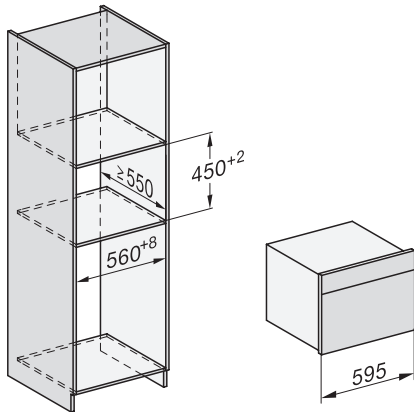

Tekniske data	
Ovnsvolum i l	47
Antall rillehøyder	3
Kjennetegn for rillehøyder	•
Dørhengsel	under
Ovnstrombelysning	BrilliantLight
Temperaturer stekeovnsdrift min. i °C	30
Temperaturer stekeovnsdrift maks. i °C	230
Temperaturer ved damptilberedning min. i °C	40
Temperaturer ved damptilberedning maks. i °C	100
Nisjebredde min. i mm	560
Nisjebredde maks. i mm	568
Nisjehøyde min. i mm	450
Nisjehøyde maks. i mm	452
Nisjedybde i mm	550
Produktmå (B x H x D) i mm	595 x 456 x 569
Produktbredde i mm	595
Produktthøyde i mm	455,5
Produktdybde i mm	568,5
Vekt i kg	40,2
Total tilkoblingsverdi i kW	3,40
Spenning i V	230
Frekvens i Hz	50
Sikring i A	16
Faseantall	1
Nettkabel med støpsel	•
Lengde på elektrisk ledning i m	2
Lengde på vanninntaksslange i m	2,0
Lengde på vannavløpsslange i m	3,0
Bytt lyspære	Serviceavdeling

ESW7x10, DGC7x4xHCPro, DGC7x4xHCXPro, installation drawings

built-in DG DGM DGC XL build-under, installation drawing

DGC7x4x built-in tall cabinet, installation drawing

DGC7x4x Schwenkbereich der Blende, installation drawings