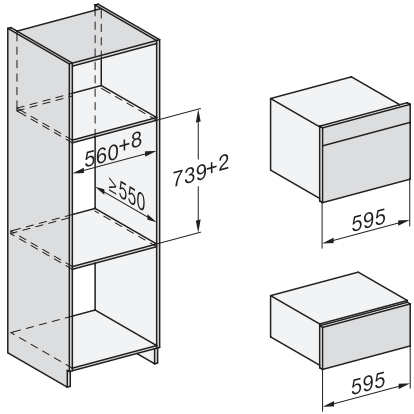

DGC 7845 HCX Pro

Håndtaksløs kompakt kombidampovn med vann- og avløpstilkobling for dampovn, baking, steking med trådløst steketermometer + HydroClean.

ESW7x20, DGC7x4xHCPro, DGC7x4xHCXPro installation drawings