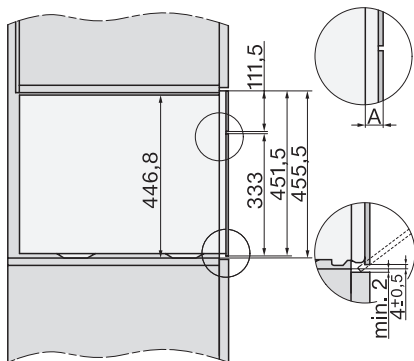

Tekniske data	
Ovnsvolum i l	47
Antall rillehøyder	3
Kjennetegn for rillehøyder	•
Dørhengsel	under
Ovnstrombelysning	BrilliantLight
Temperaturer stekeovnsdrift min. i °C	30
Temperaturer stekeovnsdrift maks. i °C	230
Temperaturer ved damptilberedning min. i °C	40
Temperaturer ved damptilberedning maks. i °C	100
Nisjebredde min. i mm	560
Nisjebredde maks. i mm	568
Nisjehøyde min. i mm	450
Nisjehøyde maks. i mm	452
Nisjedybde i mm	550
Produktmå (B x H x D) i mm	595 x 456 x 569
Produktbredde i mm	595
Produktthøyde i mm	455,5
Produktdybde i mm	568,5
Vekt i kg	40,2
Total tilkoblingsverdi i kW	3,40
Spenning i V	230
Frekvens i Hz	50
Sikring i A	16
Faseantall	1
Nettkabel med støpsel	•
Lengde på elektrisk ledning i m	2
Lengde på vanninntaksslange i m	2,0
Lengde på vannavløpsslange i m	3,0
Bytt lyspære	Serviceavdeling

ESW7x10, DGC7x4xHCPro, DGC7x4xHCXPro, installation drawings

built-in DG DGM DGC XL build-under, installation drawing

DGC7x4x built-in tall cabinet, installation drawing

DGC7x4x Schwenkbereich der Blende, installation drawings

screw joint DGC XL, installation drawing

DGC7x6x X with and without handle side view, installation drawings