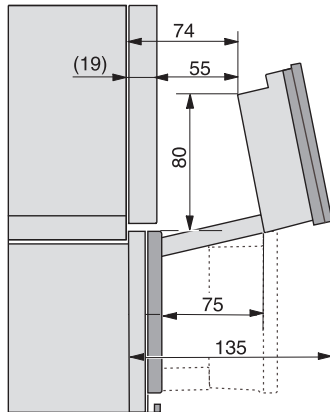

Tekniske data	
Ovnsvolum i l	47
Antall rillehøyder	3
Kjennetegn for rillehøyder	•
Dørhengsel	under
Ovnstrombelysning	BrilliantLight
Temperaturer stekeovnsdrift min. i °C	30
Temperaturer stekeovnsdrift maks. i °C	230
Temperaturer ved damptilberedning min. i °C	40
Temperaturer ved damptilberedning maks. i °C	100
Nisjebredde min. i mm	560
Nisjebredde maks. i mm	568
Nisjehøyde min. i mm	450
Nisjehøyde maks. i mm	452
Nisjedybde i mm	550
Produktmå (B x H x D) i mm	595 x 456 x 569
Produktbredde i mm	595
Produktthøyde i mm	455,5
Produktdybde i mm	568,5
Vekt i kg	40,2
Total tilkoblingsverdi i kW	3,40
Spenning i V	230
Frekvens i Hz	50
Sikring i A	16
Faseantall	1
Nettkabel med støpsel	•
Lengde på elektrisk ledning i m	2
Lengde på vanninntaksslange i m	2,0
Lengde på vannavløpsslange i m	3,0
Bytt lyspære	Serviceavdeling

ESW7x10, DGC7x4xHCPro, DGC7x4xHCXPro, installation drawings

built-in DG DGM DGC XL build-under, installation drawing

DGC7x4x built-in tall cabinet, installation drawing

DGC7x4x Schwenkbereich der Blende, installation drawings

screw joint DGC XL, installation drawing

DGC7x6x X with and without handle side view, installation drawings