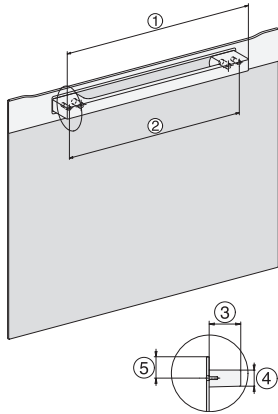

DGC 7845 HC Pro

Kompakt kombidampovn med vann- og avløpstilkobling

for dampovn, baking, steking med trådløst steketermometer + HydroClean.

DG2840, DG7x40, DGC7x4x, DG7x6x, DGC7x6x, DGD7635, DGM7x4x, DO7, H28B/BP, H7x4xB/BM/BP, H7x6xB/BP, installation drawing