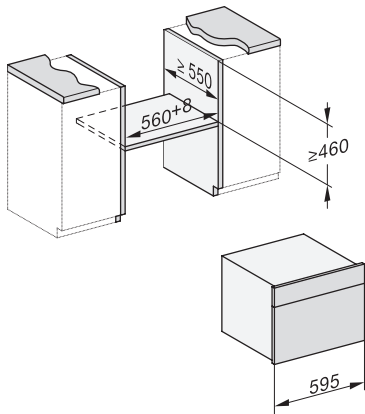

Tastesperre

•

Tekniske data

Ovnsvolum i l	47
Antall rillehøyder	3
Kjennetegn for rillehøyder	•
Dørhengsel	under
Ovnrombelysning	BrilliantLight
Temperaturer stekeovnsdrift min. i °C	30
Temperaturer stekeovnsdrift maks. i °C	230
Temperaturer ved damptilberedning min. i °C	40
Temperaturer ved damptilberedning maks. i °C	100
Nisjebredde min. i mm	560
Nisjebredde maks. i mm	568
Nisjehøyde min. i mm	450
Nisjehøyde maks. i mm	452
Nisjedybde i mm	550
Produktmå (B x H x D) i mm	595 x 456 x 569
Produktbredde i mm	595
Produktthøyde i mm	455,5
Produktdybde i mm	568,5
Vekt i kg	40,2
Total tilkoblingsverdi i kW	3,40
Spenning i V	230
Frekvens i Hz	50
Sikring i A	16
Faseantall	1
Nettkabel med støpsel	•
Lengde på elektrisk ledning i m	2
Lengde på vanninntaksslange i m	2,0
Lengde på vannavløpsslange i m	3,0
Bytt lyspære	Serviceavdeling

ESW7x20, DGC7x4xHCPro, DGC7x4xHCXPro installation drawings

ESW7x10, DGC7x4xHCPro, DGC7x4xHCXPro, installation drawings

built-in DG DGM DGC XL build-under, installation drawing

DGC7x4x built-in tall cabinet, installation drawing