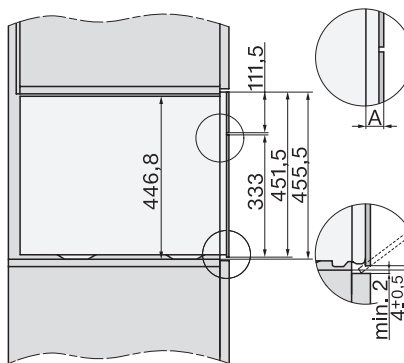

Tastesperre

•

Tekniske data

Ovnsvolum i l	47
Antall rillehøyder	3
Kjennetegn for rillehøyder	•
Dørhengsel	under
Ovnrombelysning	BrilliantLight
Temperaturer stekeovnsdrift min. i °C	30
Temperaturer stekeovnsdrift maks. i °C	230
Temperaturer ved damptilberedning min. i °C	40
Temperaturer ved damptilberedning maks. i °C	100
Nisjebredde min. i mm	560
Nisjebredde maks. i mm	568
Nisjehøyde min. i mm	450
Nisjehøyde maks. i mm	452
Nisjedybde i mm	550
Produktmå (B x H x D) i mm	595 x 456 x 569
Produktbredde i mm	595
Produktthøyde i mm	455,5
Produktdybde i mm	568,5
Vekt i kg	40,2
Total tilkoblingsverdi i kW	3,40
Spenning i V	230
Frekvens i Hz	50
Sikring i A	16
Faseantall	1
Nettkabel med støpsel	•
Lengde på elektrisk ledning i m	2
Lengde på vanninntaksslange i m	2,0
Lengde på vannavløpsslange i m	3,0
Bytt lyspære	Serviceavdeling

ESW7x20, DGC7x4xHCPro, DGC7x4xHCXPro installation drawings

ESW7x10, DGC7x4xHCPro, DGC7x4xHCXPro, installation drawings

built-in DG DGM DGC XL build-under, installation drawing

DGC7x4x built-in tall cabinet, installation drawing

DGC7x4x Schwenkbereich der Blende, installation drawings

screw joint DGC XL, installation drawing

DGC7x6x X with and without handle side view, installation drawings