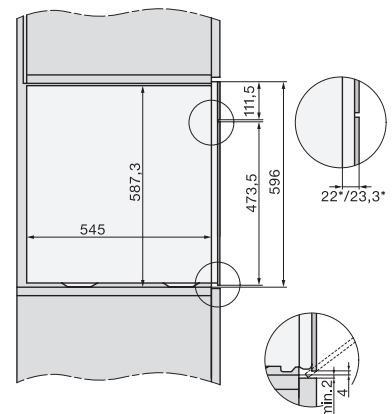

Tekniske data	
Ovnsvolum i l	67
Antall rillehøyder	4
Kjennetegn for rillehøyder	•
Dørhengsel	under
Ovnstrombelysning	BrilliantLight
Temperaturer stekeovnsdrift min. i °C	30
Temperaturer stekeovnsdrift maks. i °C	230
Temperaturer ved damptilberedning min. i °C	40
Temperaturer ved damptilberedning maks. i °C	100
Nisjebredden min. i mm	560
Nisjebredden maks. i mm	568
Nisjehøyden min. i mm	590
Nisjehøyden maks. i mm	595
Nisjedybden i mm	550
Produktmålt (B x H x D) i mm	595 x 596 x 567
Produktbredde i mm	595
Produktthøyde i mm	596
Produktdybde i mm	567
Vekt i kg	46,4
Total tilkoblingsverdi i kW	3,45
Spennning i V	230
Frekvens i Hz	50
Sikring i A	16
Faseantall	1
Nettkabel med støpsel	•
Lengde på elektrisk ledning i m	2
Lengde på vanninntaksslange i m	2,0
Lengde på vannavløpsslange i m	3,0
Bytt lyspære	Serviceavdeling
Vedlagt tilbehør	
Universalpanne med PerfectClean	1
Bake- og stekerist med PerfectClean	1
FlexiClip-skinner med PerfectClean (par)	1
Uttakbare føringslister (par)	1
Perforerte dampkokerpanner i rustfritt stål	1
Tette dampkokerpanner i rustfritt stål	1
HydroClean-rengjøringsmiddel	1
Avkalkingstabletter	2
Tilgjengelige språk	

ESW7x20, DGC7x6xHCPro, DGC7x6xHCXPro installation drawings

ESW7x10, EVS7010, DGC7x6xHCPro, DGC7x6xHCXPro installation drawings

built-in DGC XXL, installation drawing

DGC7x65 connections and ventilation 60cm, installation drawing

built-in DGC XXL build-under, installation drawing

screw joint DGC XXL, installation drawing

DGC7x4x Schwenkbereich der Blende, installation drawings

side view DGC XXL, installation drawings