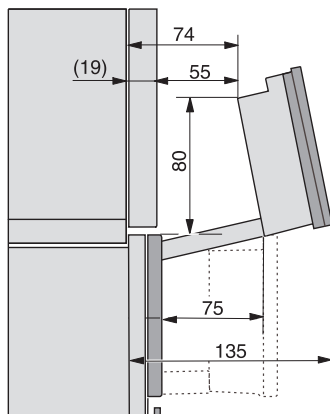

Tekniske data	
Ovnsvolum i l	67
Antall rillehøyder	4
Kjennetegn for rillehøyder	•
Dørhengsel	under
Ovnstrombelysning	BrilliantLight
Temperaturer stekeovnsdrift min. i °C	30
Temperaturer stekeovnsdrift maks. i °C	230
Temperaturer ved damptilberedning min. i °C	40
Temperaturer ved damptilberedning maks. i °C	100
Nisjebredden min. i mm	560
Nisjebredden maks. i mm	568
Nisjehøyden min. i mm	590
Nisjehøyden maks. i mm	595
Nisjedybden i mm	550
Produktmålt (B x H x D) i mm	595 x 596 x 567
Produktbredde i mm	595
Produktthøyde i mm	596
Produktdybde i mm	567
Vekt i kg	46,4
Total tilkoblingsverdi i kW	3,45
Spennning i V	230
Frekvens i Hz	50
Sikring i A	16
Faseantall	1
Nettkabel med støpsel	•
Lengde på elektrisk ledning i m	2
Lengde på vanninntaksslange i m	2,0
Lengde på vannavløpsslange i m	3,0
Bytt lyspære	Serviceavdeling
Vedlagt tilbehør	
Universalpanne med PerfectClean	1
Bake- og stekerist med PerfectClean	1
FlexiClip-skinner med PerfectClean (par)	1
Uttakbare føringslister (par)	1
Perforerte dampkokerpanner i rustfritt stål	1
Tette dampkokerpanner i rustfritt stål	1
HydroClean-rengjøringsmiddel	1
Avkalkingstabletter	2
Tilgjengelige språk	

ESW7x20, DGC7x6xHCPro, DGC7x6xHCXPro installation drawings

ESW7x10, EVS7010, DGC7x6xHCPro, DGC7x6xHCXPro installation drawings

built-in DGC XXL, installation drawing

DGC7x65 connections and ventilation 60cm, installation drawing

built-in DGC XXL build-under, installation drawing

screw joint DGC XXL, installation drawing

DGC7x4x Schwenkbereich der Blende, installation drawings

side view DGC XXL, installation drawings