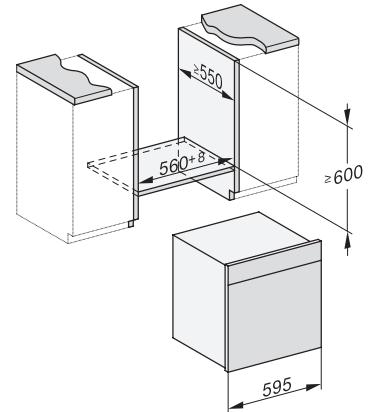

Tekniske data	
Ovnsvolum i l	67
Antall rillehøyder	4
Kjennetegn for rillehøyder	•
Dørhengsel	under
Ovnstrombelysning	BrilliantLight
Temperaturer stekeovnsdrift min. i °C	30
Temperaturer stekeovnsdrift maks. i °C	230
Temperaturer ved damptilberedning min. i °C	40
Temperaturer ved damptilberedning maks. i °C	100
Nisjebredden min. i mm	560
Nisjebredden maks. i mm	568
Nisjehøyden min. i mm	590
Nisjehøyden maks. i mm	595
Nisjedybden i mm	550
Produktmålt (B x H x D) i mm	595 x 596 x 567
Produktbredde i mm	595
Produktthøyde i mm	596
Produktdybde i mm	567
Vekt i kg	46,4
Total tilkoblingsverdi i kW	3,45
Spennning i V	230
Frekvens i Hz	50
Sikring i A	16
Faseantall	1
Nettkabel med støpsel	•
Lengde på elektrisk ledning i m	2
Lengde på vanninntaksslange i m	2,0
Lengde på vannavløpsslange i m	3,0
Bytt lyspære	Serviceavdeling
Vedlagt tilbehør	
Universalpanne med PerfectClean	1
Bake- og stekerist med PerfectClean	1
FlexiClip-skinner med PerfectClean (par)	1
Uttakbare føringslister (par)	1
Perforerte dampkokerpanner i rustfritt stål	1
Tette dampkokerpanner i rustfritt stål	1
HydroClean-rengjøringsmiddel	1
Avkalkingstabletter	2
Tilgjengelige språk	

ESW7x20, DGC7x6xHCPro, DGC7x6xHCXPro installation drawings

ESW7x10, EVS7010, DGC7x6xHCPro, DGC7x6xHCXPro installation drawings

built-in DGC XXL, installation drawing

DGC7x65 connections and ventilation 60cm, installation drawing

built-in DGC XXL build-under, installation drawing

screw joint DGC XXL, installation drawing

DGC7x4x Schwenkbereich der Blende, installation drawings

side view DGC XXL, installation drawings