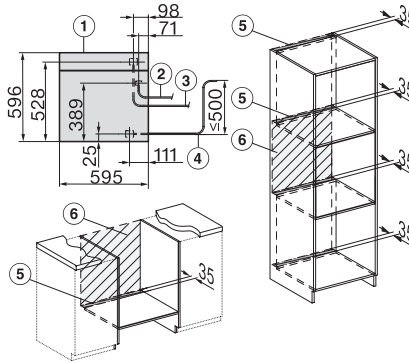

Tekniske data	
Ovnsvolum i l	67
Antall rillehøyder	4
Kjennetegn for rillehøyder	•
Dørhengsel	under
Ovnstrombelysning	BrilliantLight
Temperaturer stekeovnsdrift min. i °C	30
Temperaturer stekeovnsdrift maks. i °C	230
Temperaturer ved damptilberedning min. i °C	40
Temperaturer ved damptilberedning maks. i °C	100
Nisjebredden min. i mm	560
Nisjebredden maks. i mm	568
Nisjehøyden min. i mm	590
Nisjehøyden maks. i mm	595
Nisjedybden i mm	550
Produktmålt (B x H x D) i mm	595 x 596 x 567
Produktbredde i mm	595
Produktthøyde i mm	596
Produktdybde i mm	567
Vekt i kg	46,4
Total tilkoblingsverdi i kW	3,45
Spennning i V	230
Frekvens i Hz	50
Sikring i A	16
Faseantall	1
Nettkabel med støpsel	•
Lengde på elektrisk ledning i m	2
Lengde på vanninntaksslange i m	2,0
Lengde på vannavløpsslange i m	3,0
Bytt lyspære	Serviceavdeling
Vedlagt tilbehør	
Universalpanne med PerfectClean	1
Bake- og stekerist med PerfectClean	1
FlexiClip-skinner med PerfectClean (par)	1
Uttakbare føringslister (par)	1
Perforerte dampkokerpanner i rustfritt stål	1
Tette dampkokerpanner i rustfritt stål	1
HydroClean-rengjøringsmiddel	1
Avkalkingstabletter	2
Tilgjengelige språk	

ESW7x20, DGC7x6xHCPro, DGC7x6xHCXPro installation drawings

ESW7x10, EVS7010, DGC7x6xHCPro, DGC7x6xHCXPro installation drawings

built-in DGC XXL, installation drawing

DGC7x65 connections and ventilation 60cm, installation drawing

built-in DGC XXL build-under, installation drawing

screw joint DGC XXL, installation drawing

DGC7x4x Schwenkbereich der Blende, installation drawings

side view DGC XXL, installation drawings