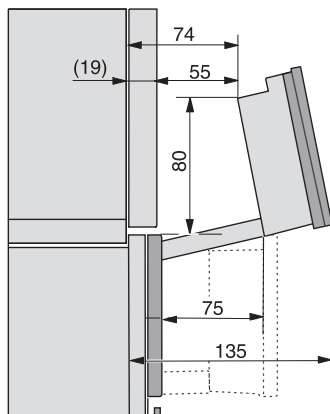

Tekniske data	
Ovnsvolum i l	67
Antall rillehøyder	4
Kjennetegn for rillehøyder	•
Dørhengsel	under
Ovnstrombelysning	BrilliantLight
Temperaturer stekeovnsdrift min. i °C	30
Temperaturer stekeovnsdrift maks. i °C	230
Temperaturer ved damptilberedning min. i °C	40
Temperaturer ved damptilberedning maks. i °C	100
Nisjebredden min. i mm	560
Nisjebredden maks. i mm	568
Nisjehøyden min. i mm	590
Nisjehøyden maks. i mm	595
Nisjedybden i mm	550
Produktmålt (B x H x D) i mm	595 x 596 x 567
Produktbredde i mm	595
Produktthøyde i mm	596
Produktdybde i mm	567
Vekt i kg	46,5
Total tilkoblingsverdi i kW	3,45
Spennning i V	230
Frekvens i Hz	50
Sikring i A	16
Faseantall	1
Nettkabel med støpsel	•
Lengde på elektrisk ledning i m	2
Lengde på vanninntaksslange i m	2,0
Lengde på vannavløpsslange i m	3,0
Bytt lyspære	Serviceavdeling
Vedlagt tilbehør	
Universalpanne med PerfectClean	1
Bake- og stekerist med PerfectClean	1
FlexiClip-skinner med PerfectClean (par)	1
Uttakbare føringslister (par)	1
Perforerte dampkokerpanner i rustfritt stål	1
Tette dampkokerpanner i rustfritt stål	1
HydroClean-rengjøringsmiddel	1
Avkalkingstabletter	2
Tilgjengelige språk	

ESW7x20, DGC7x6xHCPro, DGC7x6xHCXPro installation drawings

ESW7x10, EVS7010, DGC7x6xHCPro, DGC7x6xHCXPro installation drawings

built-in DGC XXL, installation drawing

DGC7x65 connections and ventilation 60cm, installation drawing

built-in DGC XXL build-under, installation drawing

screw joint DGC XXL, installation drawing

DGC7x4x Schwenkbereich der Blende, installation drawings

side view DGC XXL, installation drawings