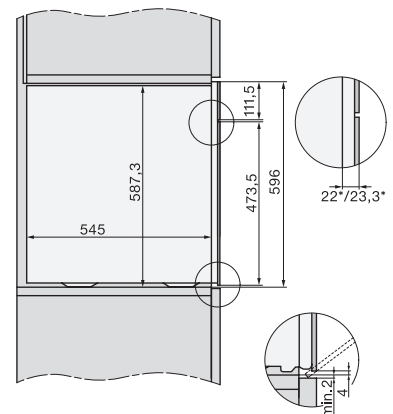

Tekniske data	
Ovnsvolum i l	67
Antall rillehøyder	4
Kjennetegn for rillehøyder	•
Dørhengsel	under
Ovnstrombelysning	BrilliantLight
Temperaturer stekeovnsdrift min. i °C	30
Temperaturer stekeovnsdrift maks. i °C	230
Temperaturer ved damptilberedning min. i °C	40
Temperaturer ved damptilberedning maks. i °C	100
Nisjebredden min. i mm	560
Nisjebredden maks. i mm	568
Nisjehøyden min. i mm	590
Nisjehøyden maks. i mm	595
Nisjedybden i mm	550
Produktmålt (B x H x D) i mm	595 x 596 x 567
Produktbredde i mm	595
Produktthøyde i mm	596
Produktdybde i mm	567
Vekt i kg	46,5
Total tilkoblingsverdi i kW	3,45
Spennning i V	230
Frekvens i Hz	50
Sikring i A	16
Faseantall	1
Nettkabel med støpsel	•
Lengde på elektrisk ledning i m	2
Lengde på vanninntaksslange i m	2,0
Lengde på vannavløpsslange i m	3,0
Bytt lyspære	Serviceavdeling
Vedlagt tilbehør	
Universalpanne med PerfectClean	1
Bake- og stekerist med PerfectClean	1
FlexiClip-skinner med PerfectClean (par)	1
Uttakbare føringslister (par)	1
Perforerte dampkokerpanner i rustfritt stål	1
Tette dampkokerpanner i rustfritt stål	1
HydroClean-rengjøringsmiddel	1
Avkalkingstabletter	2
Tilgjengelige språk	

ESW7x20, DGC7x6xHCPro, DGC7x6xHCXPro installation drawings

ESW7x10, EVS7010, DGC7x6xHCPro, DGC7x6xHCXPro installation drawings

built-in DGC XXL, installation drawing

DGC7x65 connections and ventilation 60cm, installation drawing

built-in DGC XXL build-under, installation drawing

screw joint DGC XXL, installation drawing

DGC7x4x Schwenkbereich der Blende, installation drawings

side view DGC XXL, installation drawings