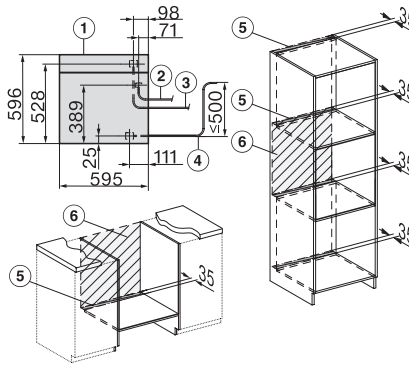

Tekniske data	
Ovnsvolum i l	67
Antall rillehøyder	4
Kjennetegn for rillehøyder	•
Dørhengsel	under
Ovnstrombelysning	BrilliantLight
Temperaturer stekeovnsdrift min. i °C	30
Temperaturer stekeovnsdrift maks. i °C	230
Temperaturer ved damptilberedning min. i °C	40
Temperaturer ved damptilberedning maks. i °C	100
Nisjebredden min. i mm	560
Nisjebredden maks. i mm	568
Nisjehøyden min. i mm	590
Nisjehøyden maks. i mm	595
Nisjedybden i mm	550
Produktmålt (B x H x D) i mm	595 x 596 x 567
Produktbredde i mm	595
Produktthøyde i mm	596
Produktdybde i mm	567
Vekt i kg	46,5
Total tilkoblingsverdi i kW	3,45
Spennning i V	230
Frekvens i Hz	50
Sikring i A	16
Faseantall	1
Nettkabel med støpsel	•
Lengde på elektrisk ledning i m	2
Lengde på vanninntaksslange i m	2,0
Lengde på vannavløpsslange i m	3,0
Bytt lyspære	Serviceavdeling
Vedlagt tilbehør	
Universalpanne med PerfectClean	1
Bake- og stekerist med PerfectClean	1
FlexiClip-skinner med PerfectClean (par)	1
Uttakbare føringslister (par)	1
Perforerte dampkokerpanner i rustfritt stål	1
Tette dampkokerpanner i rustfritt stål	1
HydroClean-rengjøringsmiddel	1
Avkalkingstabletter	2
Tilgjengelige språk	

ESW7x20, DGC7x6xHCPro, DGC7x6xHCXPro installation drawings

ESW7x10, EVS7010, DGC7x6xHCPro, DGC7x6xHCXPro installation drawings

built-in DGC XXL, installation drawing

DGC7x65 connections and ventilation 60cm, installation drawing

built-in DGC XXL build-under, installation drawing

screw joint DGC XXL, installation drawing

DGC7x4x Schwenkbereich der Blende, installation drawings

side view DGC XXL, installation drawings