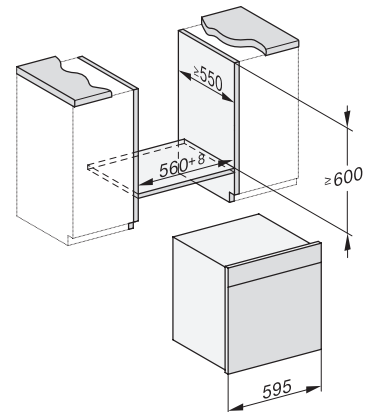

Tekniske data	
Ovnsvolum i l	67
Antall rillehøyder	4
Kjennetegn for rillehøyder	•
Dørhengsel	under
Ovnstrombelysning	BrilliantLight
Temperaturer stekeovnsdrift min. i °C	30
Temperaturer stekeovnsdrift maks. i °C	230
Temperaturer ved damptilberedning min. i °C	40
Temperaturer ved damptilberedning maks. i °C	100
Nisjebredden min. i mm	560
Nisjebredden maks. i mm	568
Nisjehøyden min. i mm	590
Nisjehøyden maks. i mm	595
Nisjedybden i mm	550
Produktmålt (B x H x D) i mm	595 x 596 x 567
Produktbredde i mm	595
Produktthøyde i mm	596
Produktdybde i mm	567
Vekt i kg	46,5
Total tilkoblingsverdi i kW	3,45
Spennning i V	230
Frekvens i Hz	50
Sikring i A	16
Faseantall	1
Nettkabel med støpsel	•
Lengde på elektrisk ledning i m	2
Lengde på vanninntaksslange i m	2,0
Lengde på vannavløpsslange i m	3,0
Bytt lyspære	Serviceavdeling
Vedlagt tilbehør	
Universalpanne med PerfectClean	1
Bake- og stekerist med PerfectClean	1
FlexiClip-skinner med PerfectClean (par)	1
Uttakbare føringslister (par)	1
Perforerte dampkokerpanner i rustfritt stål	1
Tette dampkokerpanner i rustfritt stål	1
HydroClean-rengjøringsmiddel	1
Avkalkingstabletter	2
Tilgjengelige språk	

ESW7x20, DGC7x6xHCPro, DGC7x6xHCXPro installation drawings

ESW7x10, EVS7010, DGC7x6xHCPro, DGC7x6xHCXPro installation drawings

built-in DGC XXL, installation drawing

DGC7x65 connections and ventilation 60cm, installation drawing

built-in DGC XXL build-under, installation drawing

screw joint DGC XXL, installation drawing

DGC7x4x Schwenkbereich der Blende, installation drawings

side view DGC XXL, installation drawings