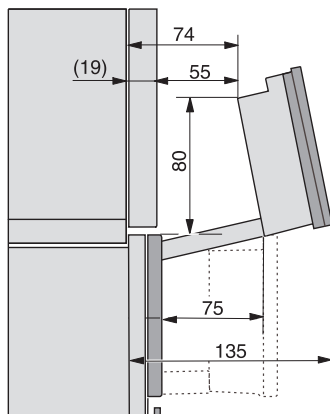

Tekniske data	
Ovnsvolum i l	67
Antall rillehøyder	4
Kjennetegn for rillehøyder	•
Dørhengsel	under
Ovnstrombelysning	BrilliantLight
Temperaturer stekeovnsdrift min. i °C	30
Temperaturer stekeovnsdrift maks. i °C	230
Temperaturer ved damptilberedning min. i °C	40
Temperaturer ved damptilberedning maks. i °C	100
Nisjebredden min. i mm	560
Nisjebredden maks. i mm	568
Nisjehøyden min. i mm	590
Nisjehøyden maks. i mm	595
Nisjedybden i mm	550
Produktmålt (B x H x D) i mm	595 x 596 x 567
Produktbredde i mm	595
Produktthøyde i mm	596
Produktdybde i mm	567
Vekt i kg	46,5
Total tilkoblingsverdi i kW	3,45
Spennning i V	230
Frekvens i Hz	50
Sikring i A	16
Faseantall	1
Nettkabel med støpsel	•
Lengde på elektrisk ledning i m	2
Lengde på vanninntaksslange i m	2,0
Lengde på vannavløpsslange i m	3,0
Bytt lyspære	Serviceavdeling
Vedlagt tilbehør	
Universalpanne med PerfectClean	1
Bake- og stekerist med PerfectClean	1
FlexiClip-skinner med PerfectClean (par)	1
Uttakbare føringslister (par)	1
Perforerte dampkokerpanner i rustfritt stål	1
Tette dampkokerpanner i rustfritt stål	1
HydroClean-rengjøringsmiddel	1
Avkalkingstabletter	2
Tilgjengelige språk	
Tilgjengelige språk via MultiLingua	bahasa malaysia, dansk, deutsch, english, español, français, hrvatski, italiano, magyar, nederlands, norsk, polski, português, русский, română, slovenčina, slovensčina, srpski, suomi, svenska, türkçe, українська, čeština, ελληνικά,

ESW7x20, DGC7x6xHCPro, DGC7x6xHCXPro installation drawings

ESW7x10, EVS7010, DGC7x6xHCPro, DGC7x6xHCXPro installation drawings

built-in DGC XXL, installation drawing

DGC7x65 connections and ventilation 60cm, installation drawing

built-in DGC XXL build-under, installation drawing

screw joint DGC XXL, installation drawing

DGC7x4x Schwenkbereich der Blende, installation drawings

side view DGC XXL, installation drawings