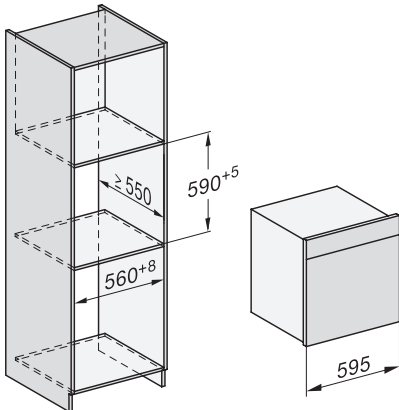

Tekniske data	
Ovnsvolum i l	67
Antall rillehøyder	4
Kjennetegn for rillehøyder	•
Dørhengsel	under
Ovnstrombelysning	BrilliantLight
Temperaturer stekeovnsdrift min. i °C	30
Temperaturer stekeovnsdrift maks. i °C	230
Temperaturer ved damptilberedning min. i °C	40
Temperaturer ved damptilberedning maks. i °C	100
Nisjebredden min. i mm	560
Nisjebredden maks. i mm	568
Nisjehøyden min. i mm	590
Nisjehøyden maks. i mm	595
Nisjedybden i mm	550
Produktmålt (B x H x D) i mm	595 x 596 x 567
Produktbredde i mm	595
Produktthøyde i mm	596
Produktdybde i mm	567
Vekt i kg	46,5
Total tilkoblingsverdi i kW	3,45
Spennning i V	230
Frekvens i Hz	50
Sikring i A	16
Faseantall	1
Nettkabel med støpsel	•
Lengde på elektrisk ledning i m	2
Lengde på vanninntaksslange i m	2,0
Lengde på vannavløpsslange i m	3,0
Bytt lyspære	Serviceavdeling
Vedlagt tilbehør	
Universalpanne med PerfectClean	1
Bake- og stekerist med PerfectClean	1
FlexiClip-skinner med PerfectClean (par)	1
Uttakbare føringslister (par)	1
Perforerte dampkokerpanner i rustfritt stål	1
Tette dampkokerpanner i rustfritt stål	1
HydroClean-rengjøringsmiddel	1
Avkalkingstabletter	2
Tilgjengelige språk	
Tilgjengelige språk via MultiLingua	bahasa malaysia, dansk, deutsch, english, español, français, hrvatski, italiano, magyar, nederlands, norsk, polski, português, русский, română, slovenčina, slovensčina, srpski, suomi, svenska, türkçe, українська, čeština, ελληνικά,

ESW7x20, DGC7x6xHCPro, DGC7x6xHCXPro installation drawings

ESW7x10, EVS7010, DGC7x6xHCPro, DGC7x6xHCXPro installation drawings

built-in DGC XXL, installation drawing

DGC7x65 connections and ventilation 60cm, installation drawing