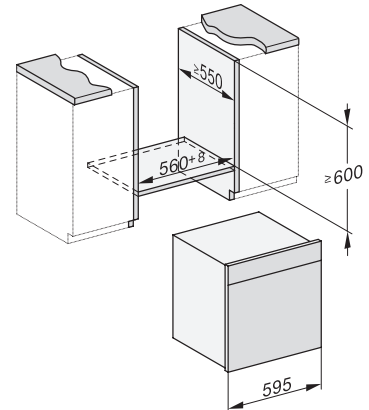

Tekniske data	
Ovnsvolum i l	67
Antall rillehøyder	4
Kjennetegn for rillehøyder	•
Dørhengsel	under
Ovnstrombelysning	BrilliantLight
Temperaturer stekeovnsdrift min. i °C	30
Temperaturer stekeovnsdrift maks. i °C	230
Temperaturer ved damptilberedning min. i °C	40
Temperaturer ved damptilberedning maks. i °C	100
Nisjebredden min. i mm	560
Nisjebredden maks. i mm	568
Nisjehøyden min. i mm	590
Nisjehøyden maks. i mm	595
Nisjedybden i mm	550
Produktmålt (B x H x D) i mm	595 x 596 x 567
Produktbredde i mm	595
Produktthøyde i mm	596
Produktdybde i mm	567
Vekt i kg	46,5
Total tilkoblingsverdi i kW	3,45
Spennning i V	230
Frekvens i Hz	50
Sikring i A	16
Faseantall	1
Nettkabel med støpsel	•
Lengde på elektrisk ledning i m	2
Lengde på vanninntaksslange i m	2,0
Lengde på vannavløpsslange i m	3,0
Bytt lyspære	Serviceavdeling
Vedlagt tilbehør	
Universalpanne med PerfectClean	1
Bake- og stekerist med PerfectClean	1
FlexiClip-skinner med PerfectClean (par)	1
Uttakbare føringslister (par)	1
Perforerte dampkokerpanner i rustfritt stål	1
Tette dampkokerpanner i rustfritt stål	1
HydroClean-rengjøringsmiddel	1
Avkalkingstabletter	2
Tilgjengelige språk	
Tilgjengelige språk via MultiLingua	bahasa malaysia, dansk, deutsch, english, español, français, hrvatski, italiano, magyar, nederlands, norsk, polski, português, русский, română, slovenčina, slovensčina, srpski, suomi, svenska, türkçe, українська, čeština, ελληνικά,

ESW7x20, DGC7x6xHCPro, DGC7x6xHCXPro installation drawings

ESW7x10, EVS7010, DGC7x6xHCPro, DGC7x6xHCXPro installation drawings

built-in DGC XXL, installation drawing

DGC7x65 connections and ventilation 60cm, installation drawing

built-in DGC XXL build-under, installation drawing

screw joint DGC XXL, installation drawing

DGC7x4x Schwenkbereich der Blende, installation drawings

side view DGC XXL, installation drawings