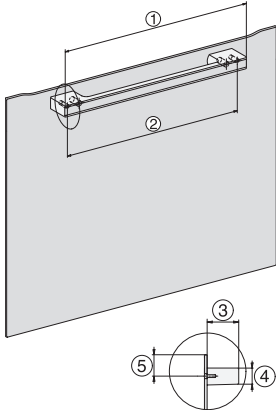

DGC 7665 HC Pro

Kombidampovn med vann- og avløpstilkobling

for dampovn, baking, steking med steketermometer + HydroClean.

DG7x40, DGC7x4x, DGC7x6x, DG7635, DGM7x4x, DO7, H2860B/BP, H7240BM, H7x40BM, H7x4xB/BP, H7x6xB/BP, installation drawings