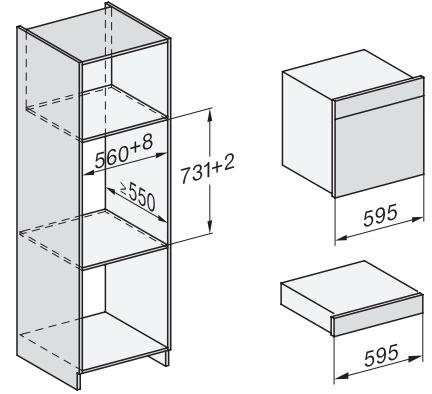

Tekniske data	
Ovnsvolum i l	67
Antall rillehøyder	4
Kjennetegn for rillehøyder	•
Dørhengsel	under
Ovnstrombelysning	BrilliantLight
Temperaturer stekeovnsdrift min. i °C	30
Temperaturer stekeovnsdrift maks. i °C	230
Temperaturer ved damptilberedning min. i °C	40
Temperaturer ved damptilberedning maks. i °C	100
Nisjebredden min. i mm	560
Nisjebredden maks. i mm	568
Nisjehøyden min. i mm	590
Nisjehøyden maks. i mm	595
Nisjedybden i mm	550
Produktmålt (B x H x D) i mm	595 x 596 x 567
Produktbredde i mm	595
Produktthøyde i mm	596
Produktdybde i mm	567
Vekt i kg	46,5
Total tilkoblingsverdi i kW	3,45
Spennning i V	230
Frekvens i Hz	50
Sikring i A	16
Faseantall	1
Nettkabel med støpsel	•
Lengde på elektrisk ledning i m	2
Lengde på vanninntaksslange i m	2,0
Lengde på vannavløpsslange i m	3,0
Bytt lyspære	Serviceavdeling
Vedlagt tilbehør	
Universalpanne med PerfectClean	1
Bake- og stekerist med PerfectClean	1
FlexiClip-skinner med PerfectClean (par)	1
Uttakbare føringslister (par)	1
Perforerte dampkokerpanner i rustfritt stål	1
Tette dampkokerpanner i rustfritt stål	1
HydroClean-rengjøringsmiddel	1
Avkalkingstabletter	2
Tilgjengelige språk	
Tilgjengelige språk via MultiLingua	bahasa malaysia, dansk, deutsch, english, español, français, hrvatski, italiano, magyar, nederlands, norsk, polski, português, русский, română, slovenčina, slovensčina, srpski, suomi, svenska, türkçe, українська, čeština, ελληνικά,

ESW7x20, DGC7x6xHCPro, DGC7x6xHCXPro installation drawings

ESW7x10, EVS7010, DGC7x6xHCPro, DGC7x6xHCXPro installation drawings

built-in DGC XXL, installation drawing

DGC7x65 connections and ventilation 60cm, installation drawing