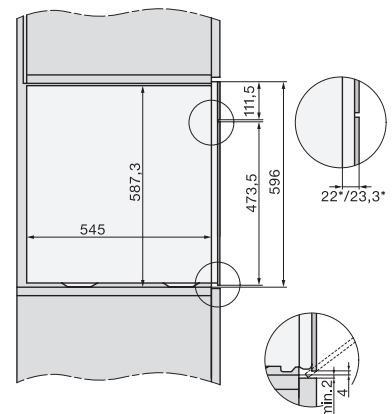

Tekniske data	
Ovnsvolum i l	67
Antall rillehøyder	4
Kjennetegn for rillehøyder	•
Dørhengsel	under
Ovnstrombelysning	BrilliantLight
Temperaturer stekeovnsdrift min. i °C	30
Temperaturer stekeovnsdrift maks. i °C	230
Temperaturer ved damptilberedning min. i °C	40
Temperaturer ved damptilberedning maks. i °C	100
Nisjebredden min. i mm	560
Nisjebredden maks. i mm	568
Nisjehøyden min. i mm	590
Nisjehøyden maks. i mm	595
Nisjedybden i mm	550
Produktmålt (B x H x D) i mm	595 x 596 x 567
Produktbredde i mm	595
Produktthøyde i mm	596
Produktdybde i mm	567
Vekt i kg	46,5
Total tilkoblingsverdi i kW	3,45
Spennning i V	230
Frekvens i Hz	50
Sikring i A	16
Faseantall	1
Nettkabel med støpsel	•
Lengde på elektrisk ledning i m	2
Lengde på vanninntaksslange i m	2,0
Lengde på vannavløpsslange i m	3,0
Bytt lyspære	Serviceavdeling
Vedlagt tilbehør	
Universalpanne med PerfectClean	1
Bake- og stekerist med PerfectClean	1
FlexiClip-skinner med PerfectClean (par)	1
Uttakbare føringslister (par)	1
Perforerte dampkokerpanner i rustfritt stål	1
Tette dampkokerpanner i rustfritt stål	1
HydroClean-rengjøringsmiddel	1
Avkalkingstabletter	2
Tilgjengelige språk	
Tilgjengelige språk via MultiLingua	bahasa malaysia, dansk, deutsch, english, español, français, hrvatski, italiano, magyar, nederlands, norsk, polski, português, русский, română, slovenčina, slovensčina, srpski, suomi, svenska, türkçe, українська, čeština, ελληνικά,

ESW7x20, DGC7x6xHCPro, DGC7x6xHCXPro installation drawings

ESW7x10, EVS7010, DGC7x6xHCPro, DGC7x6xHCXPro installation drawings

built-in DGC XXL, installation drawing

DGC7x65 connections and ventilation 60cm, installation drawing

built-in DGC XXL build-under, installation drawing

screw joint DGC XXL, installation drawing

DGC7x4x Schwenkbereich der Blende, installation drawings

side view DGC XXL, installation drawings