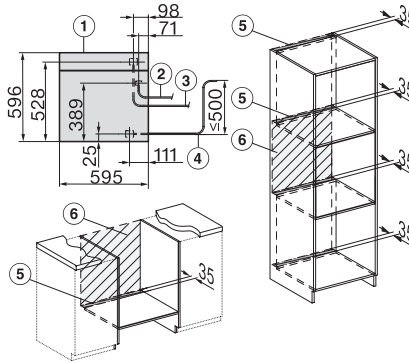

Tekniske data	
Ovnsvolum i l	67
Antall rillehøyder	4
Kjennetegn for rillehøyder	•
Dørhengsel	under
Ovnstrombelysning	BrilliantLight
Temperaturer stekeovnsdrift min. i °C	30
Temperaturer stekeovnsdrift maks. i °C	230
Temperaturer ved damptilberedning min. i °C	40
Temperaturer ved damptilberedning maks. i °C	100
Nisjebredden min. i mm	560
Nisjebredden maks. i mm	568
Nisjehøyden min. i mm	590
Nisjehøyden maks. i mm	595
Nisjedybden i mm	550
Produktmålt (B x H x D) i mm	595 x 596 x 567
Produktbredde i mm	595
Produktthøyde i mm	596
Produktdybde i mm	567
Vekt i kg	46,5
Total tilkoblingsverdi i kW	3,45
Spennning i V	230
Frekvens i Hz	50
Sikring i A	16
Faseantall	1
Nettkabel med støpsel	•
Lengde på elektrisk ledning i m	2
Lengde på vanninntaksslange i m	2,0
Lengde på vannavløpsslange i m	3,0
Bytt lyspære	Serviceavdeling
Vedlagt tilbehør	
Universalpanne med PerfectClean	1
Bake- og stekerist med PerfectClean	1
FlexiClip-skinner med PerfectClean (par)	1
Uttakbare føringslister (par)	1
Perforerte dampkokerpanner i rustfritt stål	1
Tette dampkokerpanner i rustfritt stål	1
HydroClean-rengjøringsmiddel	1
Avkalkingstabletter	2
Tilgjengelige språk	
Tilgjengelige språk via MultiLingua	bahasa malaysia, dansk, deutsch, english, español, français, hrvatski, italiano, magyar, nederlands, norsk, polski, português, русский, română, slovenčina, slovensčina, srpski, suomi, svenska, türkçe, українська, čeština, ελληνικά,

ESW7x20, DGC7x6xHCPro, DGC7x6xHCXPro installation drawings

ESW7x10, EVS7010, DGC7x6xHCPro, DGC7x6xHCXPro installation drawings

built-in DGC XXL, installation drawing

DGC7x65 connections and ventilation 60cm, installation drawing

built-in DGC XXL build-under, installation drawing

screw joint DGC XXL, installation drawing

DGC7x4x Schwenkbereich der Blende, installation drawings

side view DGC XXL, installation drawings