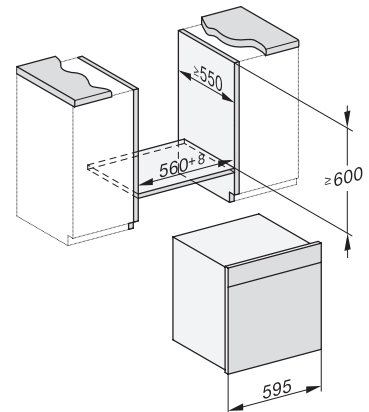

### Tekniske data

Ovnsvolum i l	67
Antall rillehøyder	4
Kjennetegn for rillehøyder	•
Dørhengsel	under
Ovnstrombelysning	BrilliantLight
Temperaturer stekeovnsdrift min. i °C	30
Temperaturer stekeovnsdrift maks. i °C	230
Temperaturer ved damptilberedning min. i °C	40
Temperaturer ved damptilberedning maks. i °C	100
Nisjebredden min. i mm	560
Nisjebredden maks. i mm	568
Nisjehøyden min. i mm	590
Nisjehøyden maks. i mm	595
Nisjedybden i mm	550
Produktmålt (B x H x D) i mm	595 x 596 x 567
Produktbredde i mm	595
Produktthøyde i mm	596
Produktdybde i mm	567
Vekt i kg	46,5
Total tilkoblingsverdi i kW	3,45
Spennning i V	230
Frekvens i Hz	50
Sikring i A	16
Faseantall	1
Nettkabel med støpsel	•
Lengde på elektrisk ledning i m	2
Lengde på vanninntaksslange i m	2,0
Lengde på vannavløpsslange i m	3,0
Bytt lyspære	Serviceavdeling

ESW7x20, DGC7x6xHCPro, DGC7x6xHCXPro installation drawings

ESW7x10, EVS7010, DGC7x6xHCPro, DGC7x6xHCXPro installation drawings

built-in DGC XXL, installation drawing

DGC7x65 connections and ventilation 60cm, installation drawing

built-in DGC XXL build-under, installation drawing

screw joint DGC XXL, installation drawing

DGC7x4x Schwenkbereich der Blende, installation drawings

side view DGC XXL, installation drawings