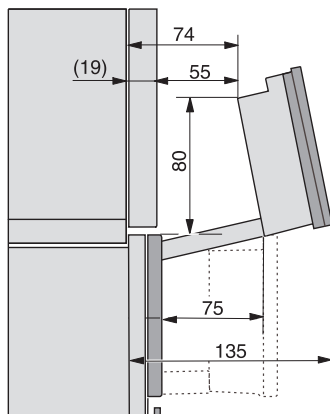

### Tekniske data

Ovnsvolum i l	67
Antall rillehøyder	4
Kjennetegn for rillehøyder	•
Dørhengsel	under
Ovnstrombelysning	BrilliantLight
Temperaturer stekeovnsdrift min. i °C	30
Temperaturer stekeovnsdrift maks. i °C	230
Temperaturer ved damptilberedning min. i °C	40
Temperaturer ved damptilberedning maks. i °C	100
Nisjebredden min. i mm	560
Nisjebredden maks. i mm	568
Nisjehøyden min. i mm	590
Nisjehøyden maks. i mm	595
Nisjedybden i mm	550
Produktmålt (B x H x D) i mm	595 x 596 x 567
Produktbredde i mm	595
Produktthøyde i mm	596
Produktdybde i mm	567
Vekt i kg	46,5
Total tilkoblingsverdi i kW	3,45
Spennning i V	230
Frekvens i Hz	50
Sikring i A	16
Faseantall	1
Nettkabel med støpsel	•
Lengde på elektrisk ledning i m	2
Lengde på vanninntaksslange i m	2,0
Lengde på vannavløpsslange i m	3,0
Bytt lyspære	Serviceavdeling

ESW7x20, DGC7x6xHCPro, DGC7x6xHCXPro installation drawings

ESW7x10, EVS7010, DGC7x6xHCPro, DGC7x6xHCXPro installation drawings

built-in DGC XXL, installation drawing

DGC7x65 connections and ventilation 60cm, installation drawing

built-in DGC XXL build-under, installation drawing

screw joint DGC XXL, installation drawing

DGC7x4x Schwenkbereich der Blende, installation drawings

side view DGC XXL, installation drawings