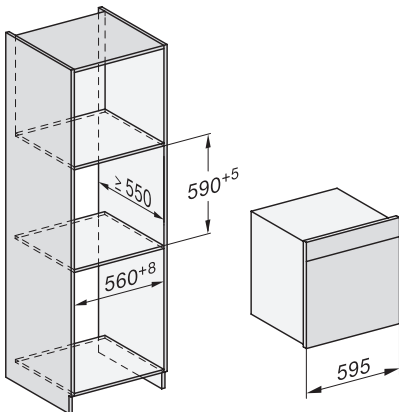

### Tekniske data

Ovnsvolum i l	67
Antall rillehøyder	4
Kjennetegn for rillehøyder	•
Dørhengsel	under
Ovnstrombelysning	BrilliantLight
Temperaturer stekeovnsdrift min. i °C	30
Temperaturer stekeovnsdrift maks. i °C	230
Temperaturer ved damptilberedning min. i °C	40
Temperaturer ved damptilberedning maks. i °C	100
Nisjebredden min. i mm	560
Nisjebredden maks. i mm	568
Nisjehøyden min. i mm	590
Nisjehøyden maks. i mm	595
Nisjedybden i mm	550
Produktmålt (B x H x D) i mm	595 x 596 x 567
Produktbredde i mm	595
Produktthøyde i mm	596
Produktdybde i mm	567
Vekt i kg	46,5
Total tilkoblingsverdi i kW	3,45
Spennning i V	230
Frekvens i Hz	50
Sikring i A	16
Faseantall	1
Nettkabel med støpsel	•
Lengde på elektrisk ledning i m	2
Lengde på vanninntaksslange i m	2,0
Lengde på vannavløpsslange i m	3,0
Bytt lyspære	Serviceavdeling

ESW7x20, DGC7x6xHCPro, DGC7x6xHCXPro installation drawings

ESW7x10, EVS7010, DGC7x6xHCPro, DGC7x6xHCXPro installation drawings

built-in DGC XXL, installation drawing

DGC7x65 connections and ventilation 60cm, installation drawing