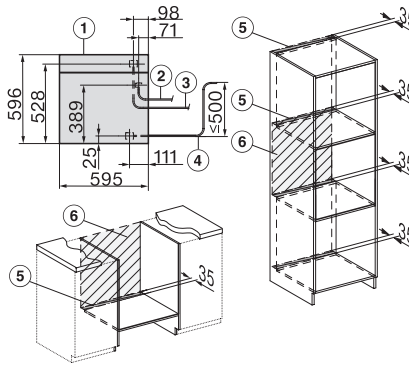

### Tekniske data

Ovnsvolum i l	67
Antall rillehøyder	4
Kjennetegn for rillehøyder	•
Dørhengsel	under
Ovnstrombelysning	BrilliantLight
Temperaturer stekeovnsdrift min. i °C	30
Temperaturer stekeovnsdrift maks. i °C	230
Temperaturer ved damptilberedning min. i °C	40
Temperaturer ved damptilberedning maks. i °C	100
Nisjebredden min. i mm	560
Nisjebredden maks. i mm	568
Nisjehøyden min. i mm	590
Nisjehøyden maks. i mm	595
Nisjedybden i mm	550
Produktmålt (B x H x D) i mm	595 x 596 x 567
Produktbredde i mm	595
Produktthøyde i mm	596
Produktdybde i mm	567
Vekt i kg	46,5
Total tilkoblingsverdi i kW	3,45
Spennning i V	230
Frekvens i Hz	50
Sikring i A	16
Faseantall	1
Nettkabel med støpsel	•
Lengde på elektrisk ledning i m	2
Lengde på vanninntaksslange i m	2,0
Lengde på vannavløpsslange i m	3,0
Bytt lyspære	Serviceavdeling

ESW7x20, DGC7x6xHCPro, DGC7x6xHCXPro installation drawings

ESW7x10, EVS7010, DGC7x6xHCPro, DGC7x6xHCXPro installation drawings

built-in DGC XXL, installation drawing

DGC7x65 connections and ventilation 60cm, installation drawing

built-in DGC XXL build-under, installation drawing

screw joint DGC XXL, installation drawing

DGC7x4x Schwenkbereich der Blende, installation drawings

side view DGC XXL, installation drawings