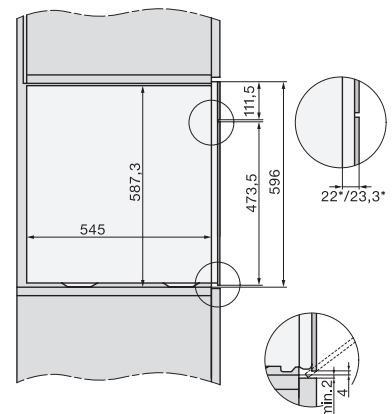

### Tekniske data

Ovnsvolum i l	67
Antall rillehøyder	4
Kjennetegn for rillehøyder	•
Dørhengsel	under
Ovnstrombelysning	BrilliantLight
Temperaturer stekeovnsdrift min. i °C	30
Temperaturer stekeovnsdrift maks. i °C	230
Temperaturer ved damptilberedning min. i °C	40
Temperaturer ved damptilberedning maks. i °C	100
Nisjebredden min. i mm	560
Nisjebredden maks. i mm	568
Nisjehøyden min. i mm	590
Nisjehøyden maks. i mm	595
Nisjedybden i mm	550
Produktmålt (B x H x D) i mm	595 x 596 x 567
Produktbredde i mm	595
Produktthøyde i mm	596
Produktdybde i mm	567
Vekt i kg	46,5
Total tilkoblingsverdi i kW	3,45
Spennning i V	230
Frekvens i Hz	50
Sikring i A	16
Faseantall	1
Nettkabel med støpsel	•
Lengde på elektrisk ledning i m	2
Lengde på vanninntaksslange i m	2,0
Lengde på vannavløpsslange i m	3,0
Bytt lyspære	Serviceavdeling

ESW7x20, DGC7x6xHCPro, DGC7x6xHCXPro installation drawings

ESW7x10, EVS7010, DGC7x6xHCPro, DGC7x6xHCXPro installation drawings

built-in DGC XXL, installation drawing

DGC7x65 connections and ventilation 60cm, installation drawing

built-in DGC XXL build-under, installation drawing

screw joint DGC XXL, installation drawing

DGC7x4x Schwenkbereich der Blende, installation drawings

side view DGC XXL, installation drawings