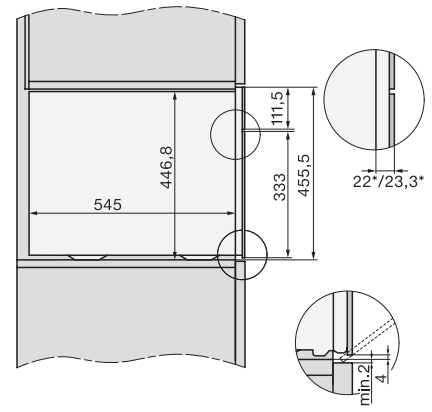

Ovnsrom i rustfritt stål med linstruktur	•
Nedfellbart grillelement	•
Ekstern dampgenerator	•
HydroClean	•
Vedlikeholdsprogram – bløtlegging	•
Vedlikeholdsprogram – skylling	•
Ovnsrom-tørkeprogram	•
Hurtiglåsmekanisme for føringslister	•
Uttakbare føringslister	•
Avkalking	•
CleanGlass-dør	•
<b>Damp tekn./vannforsyning</b>	
DualSteam	•
Dampgenerator effekt i kW	3,30
DirectWater plus	•
Avløpsfilter	•
<b>Sikkerhet</b>	
Produktkjølesystem med kjølig front	•
Sikkerhetsutkobling	•
Elektronisk barnesikring	•
Dampkjølesystem	•
Tastesperre	•
<b>Tekniske data</b>	
Ovnsvolum i l	47
Antall rillehøyder	3
Produktmål (B x H x D) i mm	595 x 456 x 569
Kjennetegn for rillehøyder	•
Dørhengsel	under
Ovnsrombelysning	BrilliantLight
Temperaturer stekeovnsdrift min. i °C	30
Temperaturer stekeovnsdrift maks. i °C	230
Temperaturer ved damptilberedning min. i °C	40
Temperaturer ved damptilberedning maks. i °C	100
Nisjebredde min. i mm	560
Nisjebredde maks. i mm	568
Nisjehøyde min. i mm	450
Nisjehøyde maks. i mm	452
Nisjedybde i mm	550
Produktbredde i mm	595
Produkthøyde i mm	455,5
Produktdybde i mm	568,5
Vekt i kg	40,2
Total tilkoblingsverdi i kW	3,40
Spenning i V	230
Frekvens i Hz	50
Sikring i A	16
Faseantall	1
Nettkabel med støpsel	•

Installation\_DG\_DGM\_DGC\_XL\_ESW7x10\_EVS7010, installation drawings

built-in DG DGM DGC XL build-under, installation drawing

DGC7x4x built-in tall cabinet, installation drawing

DGC7x45 connections and ventilation 45cm, installation drawing

DGC7x4x swivel range of the aperture, installation drawings

screw joint DGC XL, installation drawing

side view DGC XL, installation drawings