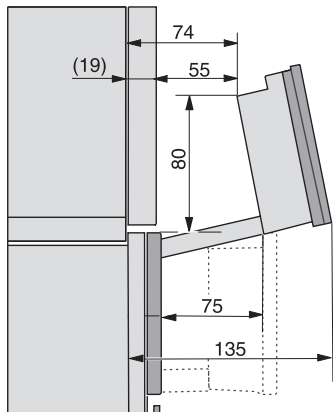

Ovnsrom i rustfritt stål med linstruktur	•
Nedfellbart grillelement	•
Ekstern dampgenerator	•
HydroClean	•
Vedlikeholdsprogram – bløtlegging	•
Vedlikeholdsprogram – skylling	•
Ovnsrom-tørkeprogram	•
Hurtiglåsmekanisme for føringslister	•
Uttakbare føringslister	•
Avkalking	•
CleanGlass-dør	•
<b>Damp tekn./vannforsyning</b>	
DualSteam	•
Dampgenerator effekt i kW	3,30
DirectWater plus	•
Avløpsfilter	•
<b>Sikkerhet</b>	
Produktkjølesystem med kjølig front	•
Sikkerhetsutkobling	•
Elektronisk barnesikring	•
Dampkjølesystem	•
Tastesperre	•
<b>Tekniske data</b>	
Ovnsvolum i l	47
Antall rillehøyder	3
Produktmål (B x H x D) i mm	595 x 456 x 569
Kjennetegn for rillehøyder	•
Dørhengsel	under
Ovnsrombelysning	BrilliantLight
Temperaturer stekeovnsdrift min. i °C	30
Temperaturer stekeovnsdrift maks. i °C	230
Temperaturer ved damptilberedning min. i °C	40
Temperaturer ved damptilberedning maks. i °C	100
Nisjebredde min. i mm	560
Nisjebredde maks. i mm	568
Nisjehøyde min. i mm	450
Nisjehøyde maks. i mm	452
Nisjedybde i mm	550
Produktbredde i mm	595
Produkthøyde i mm	455,5
Produktdybde i mm	568,5
Vekt i kg	40,2
Total tilkoblingsverdi i kW	3,40
Spenning i V	230
Frekvens i Hz	50
Sikring i A	16
Faseantall	1
Nettkabel med støpsel	•

Installation\_DG\_DGM\_DGC\_XL\_ESW7x10\_EVS7010, installation drawings

built-in DG DGM DGC XL build-under, installation drawing

DGC7x4x built-in tall cabinet, installation drawing

DGC7x45 connections and ventilation 45cm, installation drawing

DGC7x4x swivel range of the aperture, installation drawings

screw joint DGC XL, installation drawing

side view DGC XL, installation drawings