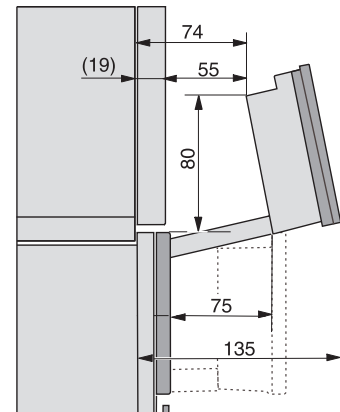

Tekniske data	
Ovnsvolum i l	47
Antall rillehøyder	3
Kjennetegn for rillehøyder	•
Dørhengsel	under
Ovnstrombelysning	BrilliantLight
Temperaturer stekeovnsdrift min. i °C	30
Temperaturer stekeovnsdrift maks. i °C	230
Temperaturer ved damptilberedning min. i °C	40
Temperaturer ved damptilberedning maks. i °C	100
Nisjebredde min. i mm	560
Nisjebredde maks. i mm	568
Nisjehøyde min. i mm	450
Nisjehøyde maks. i mm	452
Nisjedybde i mm	550
Produktmå (B x H x D) i mm	595 x 456 x 569
Produktbredde i mm	595
Produktthøyde i mm	455,5
Produktdybde i mm	568,5
Vekt i kg	40,2
Total tilkoblingsverdi i kW	3,40
Spenning i V	230
Frekvens i Hz	50
Sikring i A	16
Faseantall	1
Nettkabel med støpsel	•
Lengde på elektrisk ledning i m	2
Lengde på vanninntaksslange i m	2,0
Lengde på vannavløpsslange i m	3,0
Bytt lyspære	Serviceavdeling
Vedlagt tilbehør	
Universalpanne med PerfectClean	1
Bake- og stekerist med PerfectClean	1
FlexiClip-skinner med PerfectClean (par)	1
Uttakbare føringslister (par)	1
Perforerte dampkokerpanner i rustfritt stål	1
Tette dampkokerpanner i rustfritt stål	1
HydroClean-rengjøringsmiddel	1
Avkalkingstabletter	2
Tilgjengelige språk	
Tilgjengelige språk via MultiLingua	bahasa malaysia, dansk, deutsch, english, español, français, hrvatski, italiano, magyar, nederlands, norsk, polski, português, русский, română, slovenčina, slovensčina, srpski, suomi, svenska, türkçe, українська, čeština, ελληνικά,

ESW7x20, DGC7x4xHCPro, DGC7x4xHCXPro installation drawings

ESW7x10, DGC7x4xHCPro, DGC7x4xHCXPro, installation drawings

built-in DG DGM DGC XL build-under, installation drawing

DGC7x4x built-in tall cabinet, installation drawing

DGC7x4x Schwenkbereich der Blende, installation drawings

screw joint DGC XL, installation drawing

DGC7x6x X with and without handle side view, installation drawings