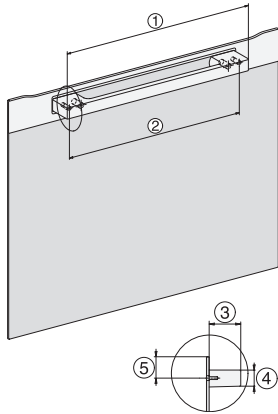

DGC 7645 HC Pro

Kompakt kombidampovn med vann- og avløpstilkobling

for damptilberedning, baking, steking med steketermometer + HydroClean.

H7000 handle, installation drawing