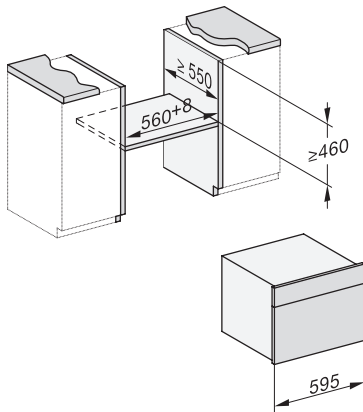

Tekniske data	
Ovnsvolum i l	47
Antall rillehøyder	3
Kjennetegn for rillehøyder	•
Dørhengsel	under
Ovnstrombelysning	BrilliantLight
Temperaturer stekeovnsdrift min. i °C	30
Temperaturer stekeovnsdrift maks. i °C	230
Temperaturer ved damptilberedning min. i °C	40
Temperaturer ved damptilberedning maks. i °C	100
Nisjebredde min. i mm	560
Nisjebredde maks. i mm	568
Nisjehøyde min. i mm	450
Nisjehøyde maks. i mm	452
Nisjedybde i mm	550
Produktmå (B x H x D) i mm	595 x 456 x 569
Produktbredde i mm	595
Produktthøyde i mm	455,5
Produktdybde i mm	568,5
Vekt i kg	40,2
Total tilkoblingsverdi i kW	3,40
Spenning i V	230
Frekvens i Hz	50
Sikring i A	16
Faseantall	1
Nettkabel med støpsel	•
Lengde på elektrisk ledning i m	2
Lengde på vanninntaksslange i m	2,0
Lengde på vannavløpsslange i m	3,0
Bytt lyspære	Serviceavdeling
Vedlagt tilbehør	
Universalpanne med PerfectClean	1
Bake- og stekerist med PerfectClean	1
FlexiClip-skinner med PerfectClean (par)	1
Uttakbare føringslister (par)	1
Perforerte dampkokerpanner i rustfritt stål	1
Tette dampkokerpanner i rustfritt stål	1
HydroClean-rengjøringsmiddel	1
Avkalkingstabletter	2
Tilgjengelige språk	
Tilgjengelige språk via MultiLingua	bahasa malaysia, dansk, deutsch, english, español, français, hrvatski, italiano, magyar, nederlands, norsk, polski, português, русский, română, slovenčina, slovensčina, srpski, suomi, svenska, türkçe, українська, čeština, ελληνικά,

ESW7x20, DGC7x4xHCPro, DGC7x4xHCXPro installation drawings

ESW7x10, DGC7x4xHCPro, DGC7x4xHCXPro, installation drawings

built-in DG DGM DGC XL build-under, installation drawing

DGC7x4x built-in tall cabinet, installation drawing

DGC7x4x Schwenkbereich der Blende, installation drawings

screw joint DGC XL, installation drawing

DGC7x6x X with and without handle side view, installation drawings