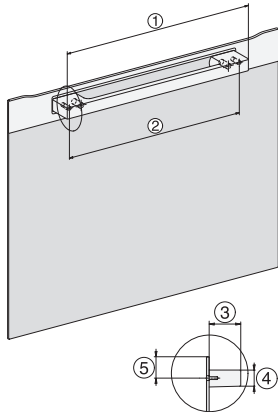

DGC 7645 HC Pro

Kompakt kombidampovn med vann- og avløpstilkobling for dampovn, baking, steking med steketermometer + HydroClean.

DG2840, DG7x40, DGC7x4x, DG7x6x, DGC7x6x, DGD7635, DGM7x4x, DO7, H28B/BP, H7x4xB/BM/BP, H7x6xB/BP, installation drawing