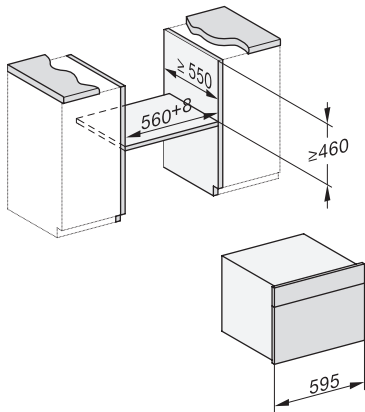

Ovnsrom i rustfritt stål med linstruktur	•
Nedfellbart grillelement	•
Ekstern dampgenerator	•
HydroClean	•
Vedlikeholdsprogram – bløtlegging	•
Vedlikeholdsprogram – skylling	•
Ovnsrom-tørkeprogram	•
Hurtiglåsmekanisme for føringslister	•
Uttakbare føringslister	•
Avkalking	•
CleanGlass-dør	•
<b>Damp tekn./vannforsyning</b>	
DualSteam	•
Dampgenerator effekt i kW	3,30
DirectWater plus	•
Avløpsfilter	•
<b>Sikkerhet</b>	
Produktkjølesystem med kjølig front	•
Sikkerhetsutkobling	•
Elektronisk barnesikring	•
Dampkjølesystem	•
Tastesperre	•
<b>Tekniske data</b>	
Ovnsvolum i l	47
Antall rillehøyder	3
Produktmål (B x H x D) i mm	595 x 456 x 569
Kjennetegn for rillehøyder	•
Dørhengsel	under
Ovnsrombelysning	BrilliantLight
Temperaturer stekeovnsdrift min. i °C	30
Temperaturer stekeovnsdrift maks. i °C	230
Temperaturer ved damptilberedning min. i °C	40
Temperaturer ved damptilberedning maks. i °C	100
Nisjebredde min. i mm	560
Nisjebredde maks. i mm	568
Nisjehøyde min. i mm	450
Nisjehøyde maks. i mm	452
Nisjedybde i mm	550
Produktbredde i mm	595
Produkthøyde i mm	455,5
Produktdybde i mm	568,5
Vekt i kg	40,2
Total tilkoblingsverdi i kW	3,40
Spenning i V	230
Frekvens i Hz	50
Sikring i A	16
Faseantall	1
Nettkabel med støpsel	•

Installation\_DG\_DGM\_DGC\_XL\_ESW7x10\_EVS7010, installation drawings

built-in DG DGM DGC XL build-under, installation drawing

DGC7x4x built-in tall cabinet, installation drawing

DGC7x45 connections and ventilation 45cm, installation drawing

DGC7x4x swivel range of the aperture, installation drawings

screw joint DGC XL, installation drawing

side view DGC XL, installation drawings