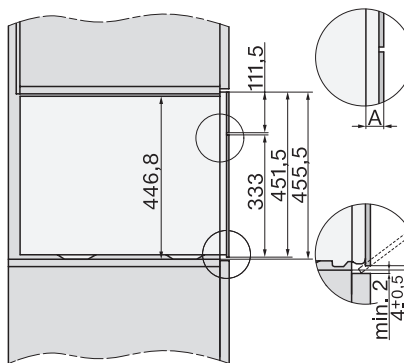

Tekniske data	
Ovnsvolum i l	47
Antall rillehøyder	3
Kjennetegn for rillehøyder	•
Dørhengsel	under
Ovnstrombelysning	BrilliantLight
Temperaturer stekeovnsdrift min. i °C	30
Temperaturer stekeovnsdrift maks. i °C	230
Temperaturer ved damptilberedning min. i °C	40
Temperaturer ved damptilberedning maks. i °C	100
Nisjebredde min. i mm	560
Nisjebredde maks. i mm	568
Nisjehøyde min. i mm	450
Nisjehøyde maks. i mm	452
Nisjedybde i mm	550
Produktmå (B x H x D) i mm	595 x 456 x 569
Produktbredde i mm	595
Produktthøyde i mm	455,5
Produktdybde i mm	568,5
Vekt i kg	40,2
Total tilkoblingsverdi i kW	3,40
Spenning i V	230
Frekvens i Hz	50
Sikring i A	16
Faseantall	1
Nettkabel med støpsel	•
Lengde på elektrisk ledning i m	2
Lengde på vanninntaksslange i m	2,0
Lengde på vannavløpsslange i m	3,0
Bytt lyspære	Serviceavdeling
Vedlagt tilbehør	
Universalpanne med PerfectClean	1
Bake- og stekerist med PerfectClean	1
FlexiClip-skinner med PerfectClean (par)	1
Uttakbare føringslister (par)	1
Perforerte dampkokerpanner i rustfritt stål	1
Tette dampkokerpanner i rustfritt stål	1
HydroClean-rengjøringsmiddel	1
Avkalkingstabletter	2
Tilgjengelige språk	
Tilgjengelige språk via MultiLingua	bahasa malaysia, dansk, deutsch, english, español, français, hrvatski, italiano, magyar, nederlands, norsk, polski, português, русский, română, slovenčina, slovensčina, srpski, suomi, svenska, türkçe, українська, čeština, ελληνικά,

ESW7x20, DGC7x4xHCPro, DGC7x4xHCXPro installation drawings

ESW7x10, DGC7x4xHCPro, DGC7x4xHCXPro, installation drawings

built-in DG DGM DGC XL build-under, installation drawing

DGC7x4x built-in tall cabinet, installation drawing

DGC7x4x Schwenkbereich der Blende, installation drawings

screw joint DGC XL, installation drawing

DGC7x6x X with and without handle side view, installation drawings