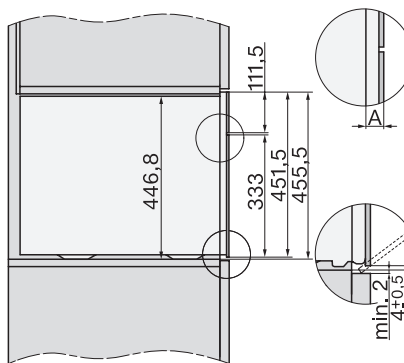

Tekniske data	
Ovnsvolum i l	47
Antall rillehøyder	3
Kjennetegn for rillehøyder	•
Dørhengsel	under
Ovnstrombelysning	BrilliantLight
Temperaturer stekeovnsdrift min. i °C	30
Temperaturer stekeovnsdrift maks. i °C	230
Temperaturer ved damptilberedning min. i °C	40
Temperaturer ved damptilberedning maks. i °C	100
Nisjebredde min. i mm	560
Nisjebredde maks. i mm	568
Nisjehøyde min. i mm	450
Nisjehøyde maks. i mm	452
Nisjedybde i mm	550
Produktmå (B x H x D) i mm	595 x 456 x 569
Produktbredde i mm	595
Produktthøyde i mm	455,5
Produktdybde i mm	568,5
Vekt i kg	40,1
Total tilkoblingsverdi i kW	3,40
Spennning i V	230
Frekvens i Hz	50
Sikring i A	16
Faseantall	1
Nettkabel med støpsel	•
Lengde på elektrisk ledning i m	2
Lengde på vanninntaksslange i m	2,0
Lengde på vannavløpsslange i m	3,0
Bytt lyspære	Serviceavdeling
Vedlagt tilbehør	
Universalpanne med PerfectClean	1
Bake- og stekerist med PerfectClean	1
FlexiClip-skiner med PerfectClean (par)	1
Uttakbare føringslister (par)	1
Perforerte dampkokerpanner i rustfritt stål	1
Tette dampkokerpanner i rustfritt stål	1
HydroClean-rengjøringsmiddel	1
Avkalkingstabletter	2
Tilgjengelige språk	
Tilgjengelige språk via MultiLingua	bahasa malaysia, dansk, deutsch, english, español, français, hrvatski, italiano, magyar, nederlands, norsk, polski, portugês, русский, română, slovenčina, slovensčina, srpski, suomi, svenska, türkçe, українська, čeština, ελληνικά,

ESW7x20, DGC7x4xHCPro, DGC7x4xHCXPro installation drawings

ESW7x10, DGC7x4xHCPro, DGC7x4xHCXPro, installation drawings

built-in DG DGM DGC XL build-under, installation drawing

DGC7x4x built-in tall cabinet, installation drawing

DGC7x4x Schwenkbereich der Blende, installation drawings

screw joint DGC XL, installation drawing

DGC7x6x X with and without handle side view, installation drawings