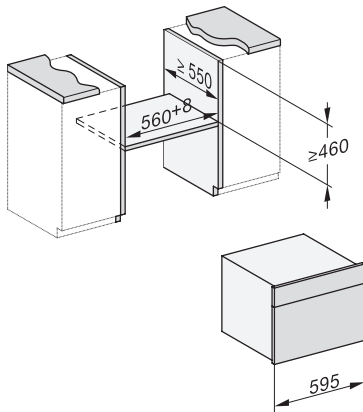

Tekniske data	
Ovnsvolum i l	47
Antall rillehøyder	3
Kjennetegn for rillehøyder	•
Dørhengsel	under
Ovnstrombelysning	BrilliantLight
Temperaturer stekeovnsdrift min. i °C	30
Temperaturer stekeovnsdrift maks. i °C	230
Temperaturer ved damptilberedning min. i °C	40
Temperaturer ved damptilberedning maks. i °C	100
Nisjebredde min. i mm	560
Nisjebredde maks. i mm	568
Nisjehøyde min. i mm	450
Nisjehøyde maks. i mm	452
Nisjedybde i mm	550
Produktmå (B x H x D) i mm	595 x 456 x 569
Produktbredde i mm	595
Produktthøyde i mm	455,5
Produktdybde i mm	568,5
Vekt i kg	40,1
Total tilkoblingsverdi i kW	3,40
Spennning i V	230
Frekvens i Hz	50
Sikring i A	16
Faseantall	1
Nettkabel med støpsel	•
Lengde på elektrisk ledning i m	2
Lengde på vanninntaksslange i m	2,0
Lengde på vannavløpsslange i m	3,0
Bytt lyspære	Serviceavdeling
Vedlagt tilbehør	
Universalpanne med PerfectClean	1
Bake- og stekerist med PerfectClean	1
FlexiClip-skiner med PerfectClean (par)	1
Uttakbare føringslister (par)	1
Perforerte dampkokerpanner i rustfritt stål	1
Tette dampkokerpanner i rustfritt stål	1
HydroClean-rengjøringsmiddel	1
Avkalkingstabletter	2
Tilgjengelige språk	
Tilgjengelige språk via MultiLingua	bahasa malaysia, dansk, deutsch, english, español, français, hrvatski, italiano, magyar, nederlands, norsk, polski, portugês, русский, română, slovenčina, slovensčina, srpski, suomi, svenska, türkçe, українська, čeština, ελληνικά,

ESW7x20, DGC7x4xHCPro, DGC7x4xHCXPro installation drawings

ESW7x10, DGC7x4xHCPro, DGC7x4xHCXPro, installation drawings

built-in DG DGM DGC XL build-under, installation drawing

DGC7x4x built-in tall cabinet, installation drawing

DGC7x4x Schwenkbereich der Blende, installation drawings

screw joint DGC XL, installation drawing

DGC7x6x X with and without handle side view, installation drawings