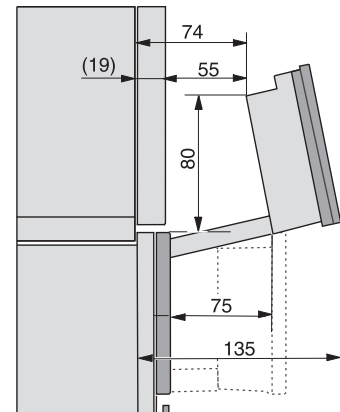

Tekniske data	
Ovnsvolum i l	47
Antall rillehøyder	3
Kjennetegn for rillehøyder	•
Dørhengsel	under
Ovnstrombelysning	BrilliantLight
Temperaturer stekeovnsdrift min. i °C	30
Temperaturer stekeovnsdrift maks. i °C	230
Temperaturer ved damptilberedning min. i °C	40
Temperaturer ved damptilberedning maks. i °C	100
Nisjebredde min. i mm	560
Nisjebredde maks. i mm	568
Nisjehøyde min. i mm	450
Nisjehøyde maks. i mm	452
Nisjedybde i mm	550
Produktmå (B x H x D) i mm	595 x 456 x 569
Produktbredde i mm	595
Produktthøyde i mm	455,5
Produktdybde i mm	568,5
Vekt i kg	40,1
Total tilkoblingsverdi i kW	3,40
Spennning i V	230
Frekvens i Hz	50
Sikring i A	16
Faseantall	1
Nettkabel med støpsel	•
Lengde på elektrisk ledning i m	2
Lengde på vanninntaksslange i m	2,0
Lengde på vannavløpsslange i m	3,0
Bytt lyspære	Serviceavdeling
Vedlagt tilbehør	
Universalpanne med PerfectClean	1
Bake- og stekerist med PerfectClean	1
FlexiClip-skiner med PerfectClean (par)	1
Uttakbare føringslister (par)	1
Perforerte dampkokerpanner i rustfritt stål	1
Tette dampkokerpanner i rustfritt stål	1
HydroClean-rengjøringsmiddel	1
Avkalkingstabletter	2
Tilgjengelige språk	
Tilgjengelige språk via MultiLingua	bahasa malaysia, dansk, deutsch, english, español, français, hrvatski, italiano, magyar, nederlands, norsk, polski, portugês, русский, română, slovenčina, slovensčina, srpski, suomi, svenska, türkçe, українська, čeština, ελληνικά,

ESW7x20, DGC7x4xHCPro, DGC7x4xHCXPro installation drawings

ESW7x10, DGC7x4xHCPro, DGC7x4xHCXPro, installation drawings

built-in DG DGM DGC XL build-under, installation drawing

DGC7x4x built-in tall cabinet, installation drawing

DGC7x4x Schwenkbereich der Blende, installation drawings

screw joint DGC XL, installation drawing

DGC7x6x X with and without handle side view, installation drawings