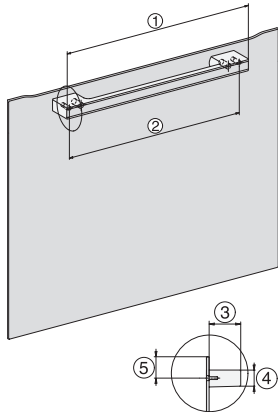

DGC 7460 HC Pro
Kombidampovn
for dampovn, baking, steking med nettverk + HydroClean.

DG7x40, DGC7x4x, DGC7x6x, DG7635, DGM7x4x, DO7, H2860B/BP, H7240BM, H7x40BM, H7x4xB/BP, H7x6xB/BP, installation drawings