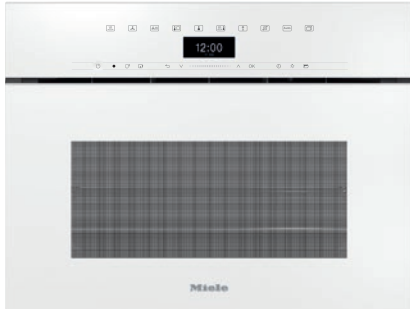

DGC 7440 HCX Pro
Håndtaksløs kompakt kombidampovn
for dampovn, baking, steking med nettverk + HydroClean.

EAN: 4002516635802 / Materialnummer: 12090830 /
Gammelt materialnummer: 23744058NER

Motorisert hevepanel	•
Mengdeuavhengig tilberedning	•
Dampkoking på inntil 3 riller samtidig	•
Menytilberedning	•
Dampreduksjon før slutten av tilberedningstiden	•
Klokkeslettvisning	•
Datovisning	•
Varselur	•
Programmering av starttid	•
Programmering av sluttid	•
Programmering av tilberedningstid	•
Visning av innstilt temperatur	•
Indikator for ønsket temperatur	•
Lydsignal når ønsket temperatur er nådd	•
Forslagstemperatur	•
Egne programmer	•
Individuelle innstillinger	•
Effektivitet og bærekraft	
Energiklasse (A+++ til D)	A+
Vedlikeholdskomfort	
Ovnsrom i rustfritt stål med linstruktur	•
Nedfellbart grillelement	•
Ekstern dampgenerator	•
HydroClean	•
Vedlikeholdsprogrammer	•
Vedlikeholdsprogram – bløtlegging	•
Vedlikeholdsprogram – skylling	•
Ovnsrom-tørkeprogram	•
Hurtiglåsmekanisme for føringslister	•
Uttakbare føringslister	•
Avkalking	•
CleanGlass-dør	•
Damp tekn./vannforsyning	
DualSteam	•
Dampgenerator effekt i kW	3,30
Vanntank volum i l	1,4
Vanntank bak hevepanel	•
Kondensbeholder bak hevepanel	•
Avløpsfilter	•
Sikkerhet	
Produktkjølesystem med kjølig front	•
Sikkerhetsutkobling	•
Elektronisk barnesikring	•
Dampkjølesystem	•
Tastesperre	•
Tekniske data	
Ovnsvolum i l	47
Antall rillehøyder	3
Kjennetegn for rillehøyder	•
Dørhengsel	under
Ovnstrombelysning	BrilliantLight