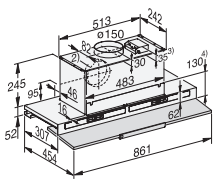

DAS 8930

Slimline-ventilatorer

med intuitiv SmartControl White-betjening for montering i smale overskáp

DAS8930, Installation drawings