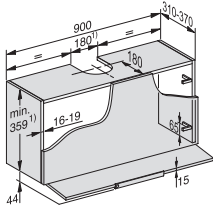

DAS 8930

Slimline-ventilatorer

med intuitiv SmartControl White-betjening for montering i smale overskáp

DAS8930, Installation drawings