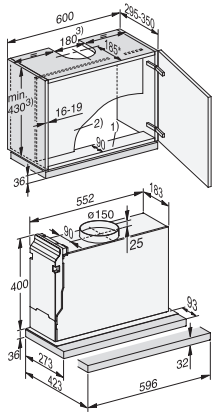

DAS 4620
Slimline-ventilatorer
med EasySwitch-styring for komfortabel betjening

EAN: 4002516569879 / Materialnummer: 12025080 /
Gammelt materialnummer: 28S4620SNER

Lydnivå trinn 3 (dB(A) re1pW) iht. EN 60704-3	56,0
Lydnivå boostertrinn 1 (dB(A) re1pW) iht. EN 60704-3	66,0
Lydtrykk trinn 1 (dB(A) re20µPa) iht. EN 60704-2-13	25,0
Lydtrykk trinn 2 (dB(A) re20µPa) iht. EN 60704-2-13	34,0
Lydtrykk trinn 3 (dB(A) re20µPa) iht. EN 60704-2-13	42,0
Lydtrykk boostertrinn 1 (dB(A) re20µPa) iht. EN 60704-2-13	53,0

Omluft

Lufteffekt trinn 1 (m³/h) iht. EN 61591	165
Lufteffekt trinn 2 (m³/h) iht. EN 61591	265
Lufteffekt trinn 3 (m³/h) iht. EN 61591	380
Luftkapasitet boostertrinn 1 (m³/h) iht. EN 61591	585
Lydnivå trinn 1 (dB(A) re1pW) iht. EN 60704-3	43,0
Lydnivå trinn 2 (dB(A) re1pW) iht. EN 60704-3	53,0
Lydnivå trinn 3 (dB(A) re1pW) iht. EN 60704-3	62,0
Lydnivå boostertrinn 1 (dB(A) re1pW) iht. EN 60704-3	72,0
Lydtrykk trinn 1 (dB(A) re20µPa) iht. EN 60704-2-13	29,0
Lydtrykk trinn 2 (dB(A) re20µPa) iht. EN 60704-2-13	40,0
Lydtrykk trinn 3 (dB(A) re20µPa) iht. EN 60704-2-13	48,0
Lydtrykk boostertrinn 1 (dB(A) re20µPa) iht. EN 60704-2-13	59,0

Sikkerhet

Sikkerhetsutkobling

•

Tekniske data

Bredde ventilatorskrog i mm	596
Høyde ventilatorskrog i mm	36
Dybde ventilatorskrog i mm	273
Nettvekt i kg	12,0
Lengde på elektrisk ledning i m	1,5
Jordet stikkontakt	•
Minimum avstand fra HiLight-platetopper i mm	450
Minimum avstand fra gasstopper (maks. 12,6 kW total ytelse, gassbluss ≤ 4,5 kW) i mm	650
Spennning i V	230
Sikring i A	10
Faseantall	1
Total tilkoblingsverdi i kW	0,09
Frekvens i Hz	50

Monteringsanvisninger

Utluftningstilkobling oppe

•

Vedlagt tilbehør

Tilbakeslagsklaff

•

DAS 4620
Slimline-ventilatorer
med EasySwitch-styring for komfortabel betjening

DAS2620, DAS2622 Living, DAS2620 EXTA, DAS4620,
Installation drawings