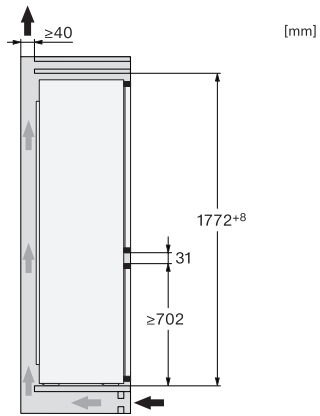

KDN 7714 E Active
Kjøl/frys-kombinasjon for innbygging
med DynaCool, komfortabel LED-belysning og NoFrost.

KFN7714F, KFNS7716FC, KD7714E, KD7724E,
KDN7714E, KDN7724E Active, side view (installation
drawings)