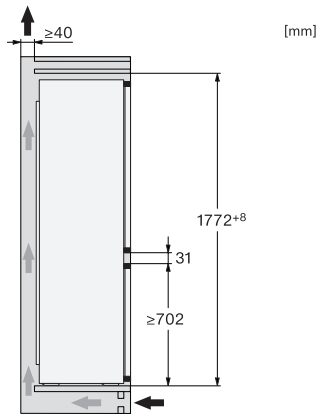

KD 7714 E Active

Kjøl/frys-kombinasjon for innbygging med DailyFresh, komfortabel LED-belysning og ComfortFrost.

KFN7714F, KFNS7716FC, KD7714E, KD7724E, KDN7714E, KDN7724E Active, side view (installation drawings)