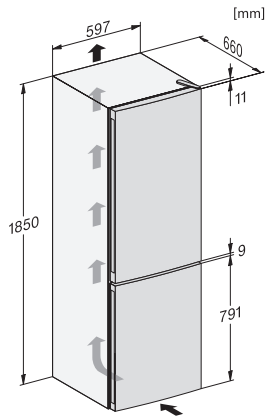

KDN 4174 E Active
Frittstående-kjøøl/frys-kombinasjoner
med NoFrost til gunstig pris.

KFN4374ED, KDN4074E Active, KDN4071E Active,
KDN4174E Active, installation sketch (installation drawings)