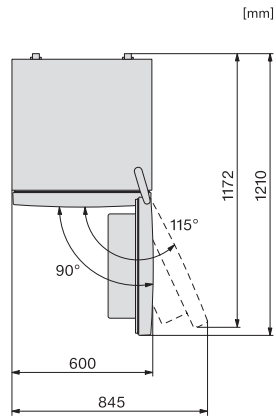

KFN4374ED, KDN4074E Active, KDN4071E Active, KDN4174E Active, KFN4391ED, KFN4394ED, top view (installation drawings)