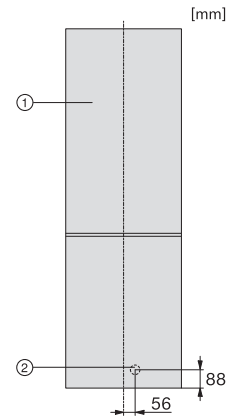

KDN4071E, KDN4074E, KDN4174E, KD4050E, KD4052E, KD4072E, KD4172E, connection sketch (footnote*) (installation drawings)