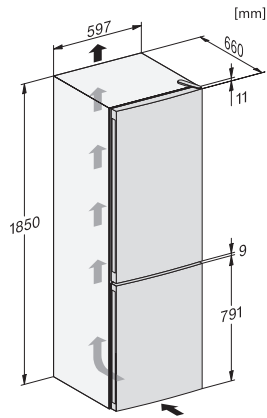

KDN 4174 E Active
Frittstående-kjøøl/frys-kombinasjoner
med NoFrost til gunstig pris.

KFN4374ED, KDN4074E Active, KDN4071E Active, KDN4174E Active, installation sketch (installation drawings)