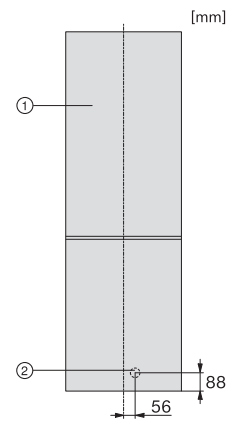

KDN4071E, KDN4074E, KDN4174E, KD4050E, KD4052E,
KD4072E, KD4172E, connection sketch (footnote*)
(installation drawings)