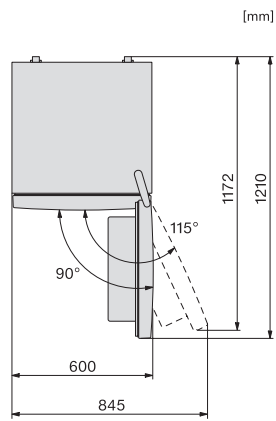

KFN4374ED, KDN4074E Active, KDN4071E Active,
KDN4174E Active, KFN4391ED, KFN4394ED, top view
(installation drawings)