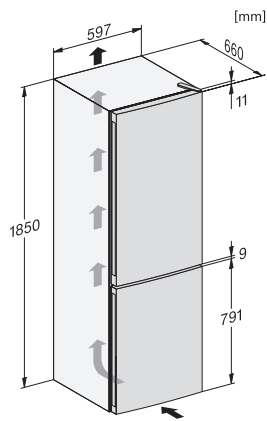

KDN 4074 E Active
Frittstående-kjøøl/frys-kombinasjoner
med NoFrost til gunstig pris.

KFN4374ED, KDN4074E Active, KDN4071E Active,
KDN4174E Active, installation sketch (installation drawings)