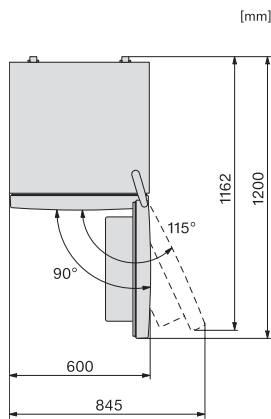

KD 4052 E Active
Frittstående-kjøøl/frys-kombinasjoner
med DailyFresh, DuplexCool og ComfortFrost til gunstig pris.

KF4372CD, KF4392CD, KD4050E Active, KD4052E Active, KD4072E Active, KD4172E Active, top view (installation drawings)