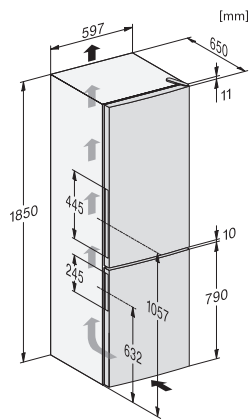

KD 4072 E Active
Frittstående-kjøøl/frys-kombinasjoner
med DailyFresh, DuplexCool og ComfortFrost til gunstig pris.

KF4372CD, KD4172E Active, KD4072E Active, installation sketch (installation drawings)