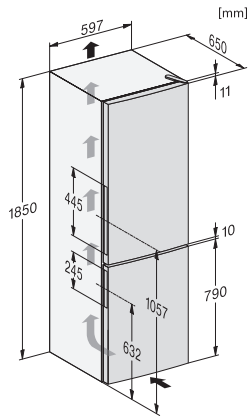

KD 4072 E Active
Frittstående-kjøøl/frys-kombinasjoner
med DailyFresh, DuplexCool og ComfortFrost til gunstig pris.

KF4372CD, KD4172E Active, KD4072E Active, installation sketch (installation drawings)