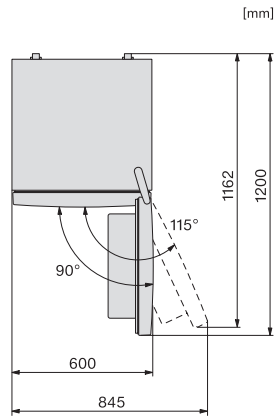

KF4372CD, KF4392CD, KD4050E Active, KD4052E Active, KD4072E Active, KD4172E Active, top view (installation drawings)