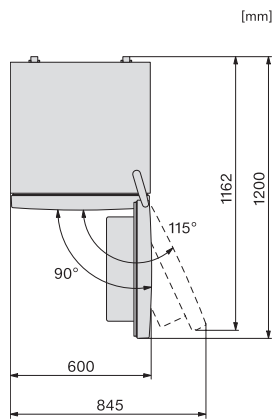

KF 4392 CD

Frittstående-kjøl/frys-kombinasjoner

med DailyFresh ExtraCool, ComfortFrost og DynaCool for optimal lagring.

KF4372CD, KF4392CD, KD4050E Active, KD4052E Active, KD4072E Active, KD4172E Active, top view (installation drawings)