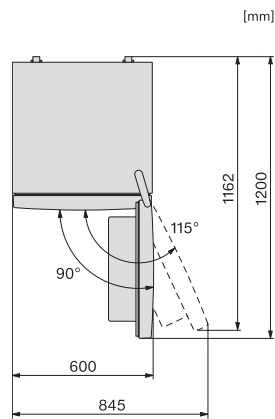

KF 4392 CD

Frittstående-kjøl/frys-kombinasjoner

med DailyFresh ExtraCool, ComfortFrost og DynaCool for optimal lagring.

KF4372CD, KF4392CD, KD4050E Active, KD4052E Active, KD4072E Active, KD4172E Active, top view (installation drawings)