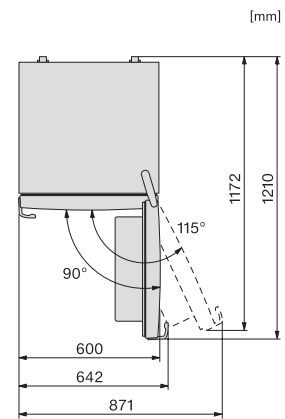

KFN4494ED, top view (installation drawings)