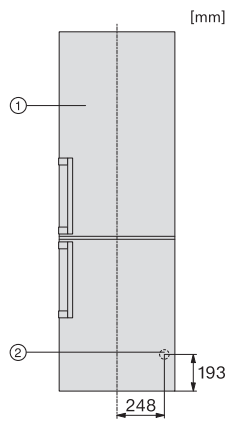

KFN4494ED, connection sketch (footnote*) (installation drawings)