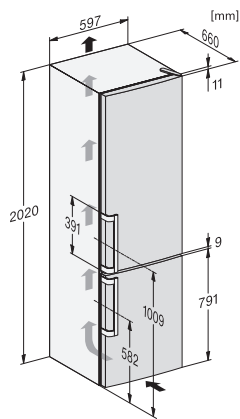

KFN 4494 ED

Frittstående-kjøl/frys-kombinasjoner med DailyFresh ExtraCool, NoFrost og EasyHandle for høy komfort.

KFN4494ED, installation sketch (installation drawings)