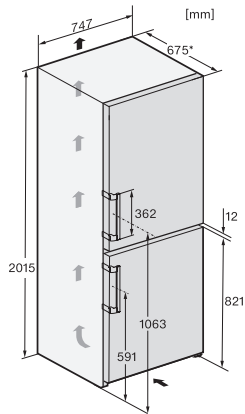

Akustisk temperaturalarm	•
Optisk døralarm	•
Optisk temperaturalarm	•
Strøbruddsindikator, frysedel	•

Tekniske data	
Produktbredde i mm	747
Produkt høyde i mm	2015
Produkt dybde i mm	675
Vekt i kg	90,0
Festeteknikk	direktemontering
Klimaklasse	SN-T
Kjølesone i l	348
4-stjerners fryseseone i l	138
Totalt nyttevolum i l	485
Lagringstid ved feil i t	20
Frysekapasitet i kg/24 h	10,00
Lydnivåklasse (A-D)	B
Støyutslipp i dB(A) re1pW	34
Strømforbruk i milliampere (mA)	1400
Spenning i V	220-240
Sikring i A	10
Faseantall	1
Frekvens i Hz	50
Lengde på elektrisk ledning i m	2,0

Vedlagt tilbehør	
Eggholder	•
Isbitskål	•

KFN 4796 CD

Frittstående-kjøøl/frys-kombinasjoner

med DailyFresh og NoFrost i 75 cm bredde for ekstra stor lagringsplass.

KFN4796ED, installation sketch (footnote*) (installation drawings)