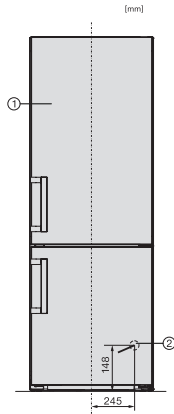

Akustisk temperaturalarm	•
Optisk døralarm	•
Optisk temperaturalarm	•
Strøbruddsindikator, frysedel	•

Tekniske data	
Produktbredde i mm	747
Produkt høyde i mm	2015
Produkt dybde i mm	675
Vekt i kg	90,0
Festeteknikk	direktemontering
Klimaklasse	SN-T
Kjølesone i l	348
4-stjerners fryseseone i l	138
Totalt nyttevolum i l	485
Lagringstid ved feil i t	20
Frysekapasitet i kg/24 h	10,00
Lydnivåklasse (A-D)	B
Støyutslipp i dB(A) re1pW	34
Strømforbruk i milliampere (mA)	1400
Spenning i V	220-240
Sikring i A	10
Faseantall	1
Frekvens i Hz	50
Lengde på elektrisk ledning i m	2,0

Vedlagt tilbehør	
Eggholder	•
Isbitskål	•

KFN 4796 CD

Frittstående-kjøøl/frys-kombinasjoner

med DailyFresh og NoFrost i 75 cm bredde for ekstra stor lagringsplass.

KFN4796ED, installation sketch (footnote*) (installation drawings)