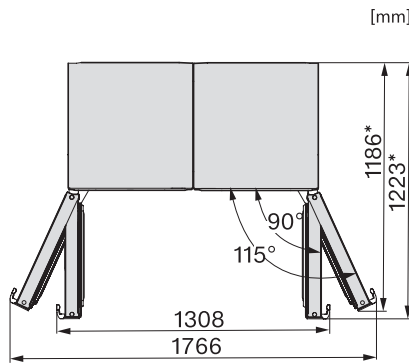

FNS 4882 D N

Frittstående fryseskap

med NoFrost og maksimal komfort for perfekt side-by-side-kombinasjon.