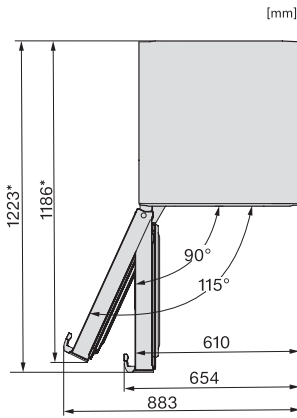

FNS4782E, FNS4782E N, FNS4882D N, top view (footnote*) (installation drawings)