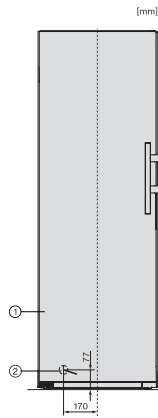

FNS 4882 D N

Frittstående fryseskap

med NoFrost og maksimal komfort for perfekt side-by-side-kombinasjon.

FNS4383E N, FNS4782E N, FNS4782D N, FNS4882D N, FNS4383D N, Nordic, installation (footnote*) (installation drawings)