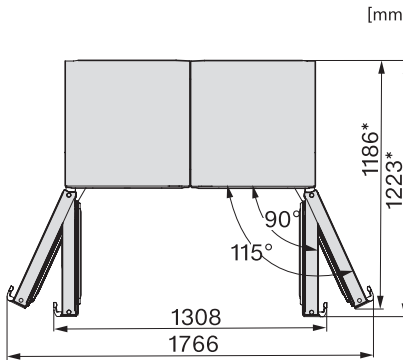

FNS 4882 D N

Frittstående fryseskap

med NoFrost og maksimal komfort for perfekt side-by-side-kombinasjon.