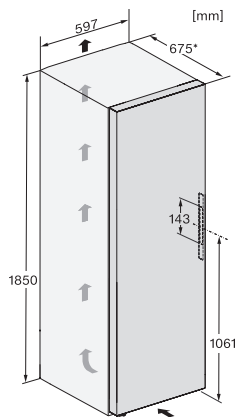

FNS4882D, installation sketch (footnote*) (installation drawings)